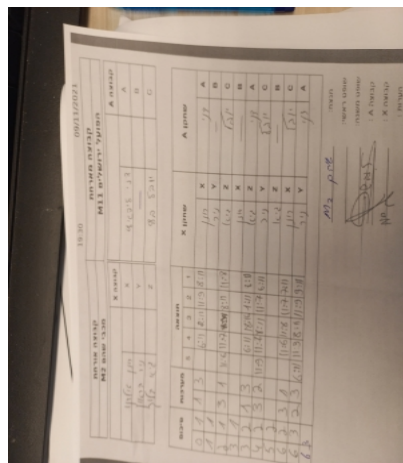

קבוצה אורחת			קבוצה מארחת		
מכבי שהם M2			הפועל ירושלים M11		
מכבי שהם M2		קבוצה X	הפועל ירושלים M11		קבוצה A
□□□□□□ □□□□□□	1876	X	דני ליבשיץ	293	A
שם:	ת"ז:	Y	שם:	ת"ז:	B
שם:	ת"ז:	Z	יובל בץ	140	C

סכום	מערכות	תוצאה					שחקן X		שחקן A			
		5	4	3	2	1						
0	1	1	3		6/11	2/11	11/9	8/11	רונן טולדנו	X	דני ליבשיץ	A
1	1	3	0			11/1	11/1	11/1	ניר בראון	Y		B
2	1	3	1		11/6	11/8	8/11	11/8	גיא בלוך	Z	יובל בץ	C
3	1	3	0			11/1	11/1	11/1	רונן טולדנו	X		B
3	2	1	3		6/11	18/16	1/11	8/11	גיא בלוך	Z	דני ליבשיץ	A
4	2	3	2	11/9	11/7	8/11	11/7	6/11	ניר בראון	Y	יובל בץ	C
5	2	3	0			11/1	11/1	11/1	גיא בלוך	Z		B
6	2	3	1		11/6	11/8	11/7	7/11	רונן טולדנו	X	יובל בץ	C
6	3	2	3	6/11	11/9	8/11	11/9	9/11	ניר בראון	Y	דני ליבשיץ	A
6	3											

מנצח: מכבי שהם M2
 שופט ראשי: _____
 שופט משנה: _____
 קבוצה A : הפועל ירושלים M11
 קבוצה X : מכבי שהם M2
 הערות :