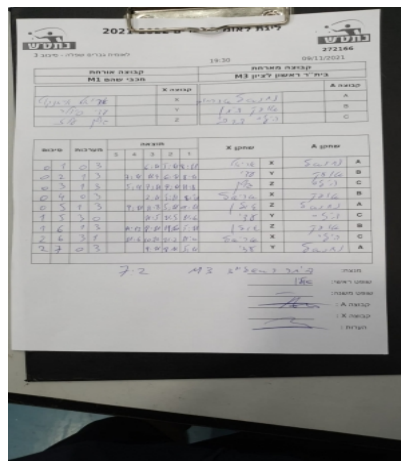

קבוצה אורחת			קבוצה מארחת		
מכבי שהם M1			בית"ר ראשון לציון M1		
מכבי שהם M1		קבוצה X	בית"ר ראשון לציון M1		קבוצה A
444444 444444	6929	X	נתנאל אברמוב	3181	A
444444 4444	1778	Y	אופק ביתן	4191	B
4444 444444	1776	Z	הילי ברבי	2369	C

סכום	מערכות	תוצאה					שחקן X		שחקן A			
		5	4	3	2	1						
0	1	0	3			6/11	5/11	8/11	אריאל אזנקוט	X	נתנאל אברמוב	A
0	2	1	3			6/11	11/9	6/11	עדי סידלר	Y	אופק ביתן	B
0	3	1	3			5/11	7/11	9/11	גולן עוז	Z	הילי ברבי	C
0	4	0	3				2/11	5/11	אריאל אזנקוט	X	אופק ביתן	B
0	5	1	3			9/11	11/8	5/11	גולן עוז	Z	נתנאל אברמוב	A
1	5	3	0				11/5	11/5	עדי סידלר	Y	הילי ברבי	C
1	6	1	3			11/13	8/11	11/6	גולן עוז	Z	אופק ביתן	B
2	6	3	1			11/6	12/10	11/7	אריאל אזנקוט	X	הילי ברבי	C
2	7	0	3				9/11	8/11	עדי סידלר	Y	נתנאל אברמוב	A
2	7											