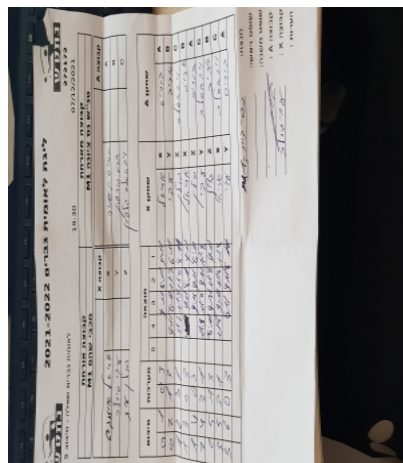

קבוצה אורחת			קבוצה מארחת		
מכבי שהם M1			טני'ש נס ציונה M1		
מכבי שהם M1		קבוצה X	טני'ש נס ציונה M1		קבוצה A
444444 444444	6929	X	בוריס קושניר	972	A
444444 4444	1778	Y	אביב גורדון	1381	B
444 444444	1776	Z	ויאצ'סלב גלפמן	1798	C

סכום	מערכות	תוצאה					שחקן X		שחקן A				
		5	4	3	2	1							
0	1	0	3			9/11	8/11	9/11	אריאל אזנקוט	X	בוריס קושניר	A	
0	2	1	3			9/11	8/11	11/7	6/11	עדי סידלר	Y	אביב גורדון	B
1	2	3	1			11/7	11/9	11/8	8/11	גולן עוז	Z	ויאצ'סלב גלפמן	C
1	3	0	3			9/11	8/11	9/11		אריאל אזנקוט	X	אביב גורדון	B
1	4	0	3			9/11	9/11	8/11		גולן עוז	Z	בוריס קושניר	A
2	4	3	1			11/9	11/9	9/11	11/8	עדי סידלר	Y	ויאצ'סלב גלפמן	C
2	5	1	3			8/11	9/11	11/8	9/11	גולן עוז	Z	אביב גורדון	B
3	5	3	1			11/8	9/11	11/8	11/8	אריאל אזנקוט	X	ויאצ'סלב גלפמן	C
3	6	0	3			6/11	9/11	8/11		עדי סידלר	Y	בוריס קושניר	A
3	6												