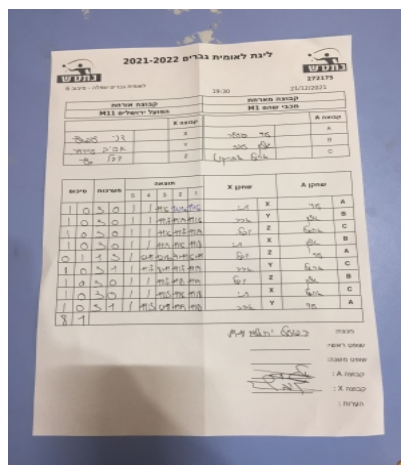

קבוצה אורחת			קבוצה מארחת		
הפועל ירושלים M11			מכבי שהם M1		
הפועל ירושלים M11		קבוצה X	מכבי שהם M1		קבוצה A
דני ליבשיץ	293	X	עדי סידלר	1778	A
אביב עמידור	130	Y	גולן עוז	1776	B
יובל בץ	140	Z	אריאל אזנקוט	6929	C

סכום	מערכות	תוצאה					שחקן X	שחקן A				
		5	4	3	2	1						
1	0	3	0			11/6	13/11	11/6	דני ליבשיץ	X	עדי סידלר	A
2	0	3	0			11/7	11/9	11/6	אביב עמידור	Y	גולן עוז	B
3	0	3	0			11/6	11/7	11/9	יובל בץ	Z	אריאל אזנקוט	C
4	0	3	0			11/9	11/6	11/8	דני ליבשיץ	X	גולן עוז	B
4	1	1	3		6/11	12/10	4/11	6/11	יובל בץ	Z	עדי סידלר	A
5	1	3	1		11/7	8/11	11/7	11/9	אביב עמידור	Y	אריאל אזנקוט	C
6	1	3	0			11/7	11/8	11/9	יובל בץ	Z	גולן עוז	B
7	1	3	0			11/5	11/6	11/8	דני ליבשיץ	X	אריאל אזנקוט	C
8	1	3	1		11/5	6/11	11/9	11/8	אביב עמידור	Y	עדי סידלר	A
8	1											