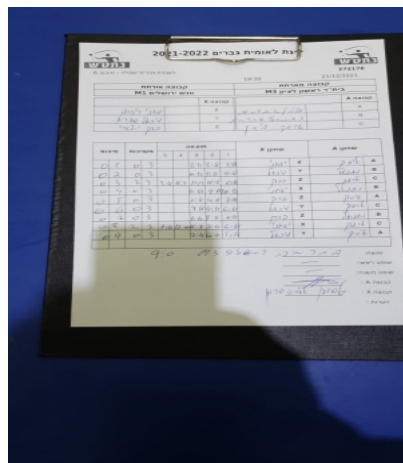

קבוצה אורחת			קבוצה מארחת		
מועדון ספורט מעלה אדומים M1			בית"ר ראשון לציון M1		
מועדון ספורט מעלה אדומים M1		קבוצה X	בית"ר ראשון לציון M1		קבוצה A
יבגני ריזוב	2889	X	איסק אברמוב	874	A
מיכאל שפירא	2175	Y	נתנאל אברמוב	3181	B
ברק יולזרי	1472	Z	אופק ביתן	4191	C

סכום	מערכות	תוצאה					שחקן X		שחקן A			
		5	4	3	2	1						
0	1	0	3			3/11	3/11	3/11	יבגני ריזוב	X	איסק אברמוב	A
0	2	0	3			10/12	9/11	9/11	מיכאל שפירא	Y	נתנאל אברמוב	B
0	3	2	3	3/11	11/9	11/13	11/8	6/11	ברק יולזרי	Z	אופק ביתן	C
0	4	0	3			9/11	9/11	10/12	יבגני ריזוב	X	נתנאל אברמוב	B
0	5	0	3			2/11	4/11	7/11	ברק יולזרי	Z	איסק אברמוב	A
0	6	0	3			9/11	4/11	6/11	מיכאל שפירא	Y	אופק ביתן	C
0	7	0	3			9/11	8/11	9/11	ברק יולזרי	Z	נתנאל אברמוב	B
0	8	2	3	7/11	12/10	11/8	7/11	6/11	יבגני ריזוב	X	אופק ביתן	C
0	9	0	3			7/11	6/11	5/11	מיכאל שפירא	Y	איסק אברמוב	A
0	9											