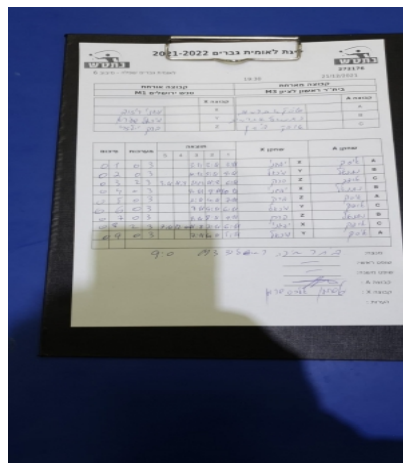

קבוצה אורחת			קבוצה מארחת		
מועדון ספורט מעלה אדומים M1			בית"ר ראשון לציון M1		
מועדון ספורט מעלה אדומים M1		קבוצה X	בית"ר ראשון לציון M1		קבוצה A
44444 44444	2889	X	איסק אברמוב	874	A
44444 44444	2175	Y	נתנאל אברמוב	3181	B
44444 4444	1472	Z	אופק ביתן	4191	C

סכום	מערכות	תוצאה					שחקן X		שחקן A			
		5	4	3	2	1						
0	1	0	3			3/11	3/11	3/11	יבגני ריזוב	X	איסק אברמוב	A
0	2	0	3			10/12	9/11	9/11	מיכאל שפירא	Y	נתנאל אברמוב	B
0	3	2	3	3/11	11/9	11/13	11/8	6/11	ברק יולזרי	Z	אופק ביתן	C
0	4	0	3			9/11	9/11	10/12	יבגני ריזוב	X	נתנאל אברמוב	B
0	5	0	3			2/11	4/11	7/11	ברק יולזרי	Z	איסק אברמוב	A
0	6	0	3			9/11	4/11	6/11	מיכאל שפירא	Y	אופק ביתן	C
0	7	0	3			9/11	8/11	9/11	ברק יולזרי	Z	נתנאל אברמוב	B
0	8	2	3	7/11	12/10	11/8	7/11	6/11	יבגני ריזוב	X	אופק ביתן	C
0	9	0	3			7/11	6/11	5/11	מיכאל שפירא	Y	איסק אברמוב	A
0	9											