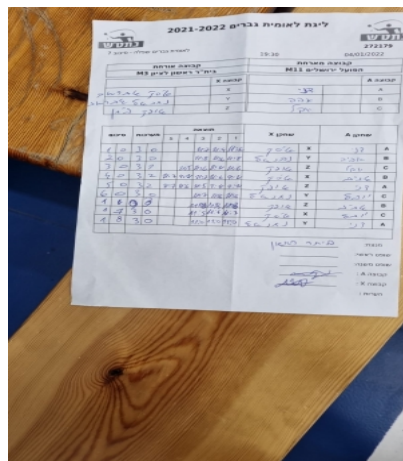

| קבוצה אורחת          |      |         | קבוצה מארחת       |     |         |
|----------------------|------|---------|-------------------|-----|---------|
| בית"ר ראשון לציון M1 |      |         | הפועל ירושלים M11 |     |         |
| בית"ר ראשון לציון M1 |      | קבוצה X | הפועל ירושלים M11 |     | קבוצה A |
| איסק אברמוב          | 874  | X       | דני ליבשיץ        | 293 | A       |
| נתנאל אברמוב         | 3181 | Y       | אביב עמידור       | 130 | B       |
| אופק ביתן            | 4191 | Z       | יובל בץ           | 140 | C       |

| סכום | מערכות | תוצאה |   |      |      |       | שחקן X |       | שחקן A       |   |             |   |
|------|--------|-------|---|------|------|-------|--------|-------|--------------|---|-------------|---|
|      |        | 5     | 4 | 3    | 2    | 1     |        |       |              |   |             |   |
| 1    | 0      | 3     | 0 |      |      | 11/7  | 11/6   | 11/4  | איסק אברמוב  | X | דני ליבשיץ  | A |
| 2    | 0      | 3     | 0 |      |      | 11/8  | 11/6   | 11/8  | נתנאל אברמוב | Y | אביב עמידור | B |
| 3    | 0      | 3     | 1 |      | 11/5 | 11/6  | 8/11   | 11/6  | אופק ביתן    | Z | יובל בץ     | C |
| 4    | 0      | 3     | 2 | 11/7 | 9/11 | 11/7  | 11/6   | 9/11  | איסק אברמוב  | X | אביב עמידור | B |
| 5    | 0      | 3     | 2 | 11/7 | 11/6 | 11/5  | 9/11   | 9/11  | אופק ביתן    | Z | דני ליבשיץ  | A |
| 6    | 0      | 3     | 0 |      |      | 11/7  | 11/6   | 11/6  | נתנאל אברמוב | Y | יובל בץ     | C |
| 6    | 1      | 0     | 3 |      |      | 11/13 | 11/13  | 11/13 | אופק ביתן    | Z | אביב עמידור | B |
| 7    | 1      | 3     | 0 |      |      | 11/5  | 11/6   | 11/7  | איסק אברמוב  | X | יובל בץ     | C |
| 8    | 1      | 3     | 0 |      |      | 11/0  | 11/0   | 11/1  | נתנאל אברמוב | Y | דני ליבשיץ  | A |
| 8    | 1      |       |   |      |      |       |        |       |              |   |             |   |