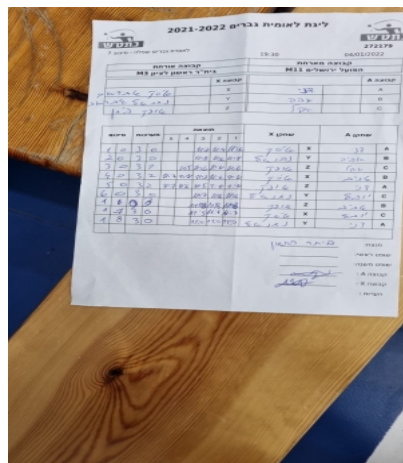

קבוצה אורחת			קבוצה מארחת		
בית"ר ראשון לציון M1			הפועל ירושלים M11		
בית"ר ראשון לציון M1		קבוצה X	הפועל ירושלים M11		קבוצה A
□□□□□□ □□□□	874	X	דני ליבשיץ	293	A
□□□□□□ □□□□□□	3181	Y	אביב עמידור	130	B
□□□□ □□□□	4191	Z	יובל בץ	140	C

סכום	מערכות	תוצאה					שחקן X		שחקן A			
		5	4	3	2	1						
1	0	3	0			11/7	11/6	11/4	איסק אברמוב	X	דני ליבשיץ	A
2	0	3	0			11/8	11/6	11/8	נתנאל אברמוב	Y	אביב עמידור	B
3	0	3	1		11/5	11/6	8/11	11/6	אופק ביתן	Z	יובל בץ	C
4	0	3	2	11/7	9/11	11/7	11/6	9/11	איסק אברמוב	X	אביב עמידור	B
5	0	3	2	11/7	11/6	11/5	9/11	9/11	אופק ביתן	Z	דני ליבשיץ	A
6	0	3	0			11/7	11/6	11/6	נתנאל אברמוב	Y	יובל בץ	C
6	1	0	3			11/13	11/13	11/13	אופק ביתן	Z	אביב עמידור	B
7	1	3	0			11/5	11/6	11/7	איסק אברמוב	X	יובל בץ	C
8	1	3	0			11/0	11/0	11/1	נתנאל אברמוב	Y	דני ליבשיץ	A
8	1											

מנצח: בית"ר ראשון לציון M1
שופט ראשי: _____
שופט משנה: _____
קבוצה A: הפועל ירושלים M11
קבוצה X: בית"ר ראשון לציון M1
הערות: _____