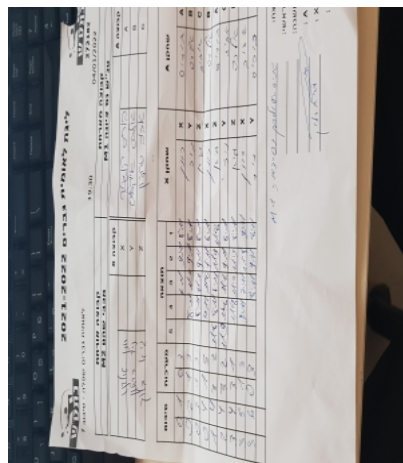

קבוצה אורחת			קבוצה מארחת		
מכבי שהם M2			טני'ש נס ציונה M1		
מכבי שהם M2		קבוצה X	טני'ש נס ציונה M1		קבוצה A
44444444 444444	1876	X	בוריס קושניר	972	A
44444444 444444	1775	Y	אלכס אייקליס	5626	B
44444444 444444	902	Z	אביב גורדון	1381	C

סכום	מערכות	תוצאה					שחקן X	שחקן A				
		5	4	3	2	1						
0	1	0	3			7/11	9/11	8/11	רונן טולדנו	X	בוריס קושניר	A
0	2	1	3		8/11	11/7	9/11	8/11	ניר בראון	Y	אלכס אייקליס	B
0	3	1	3		8/11	11/6	9/11	8/11	גיא בלוך	Z	אביב גורדון	C
0	4	1	3		10/12	11/8	7/11	6/11	רונן טולדנו	X	אלכס אייקליס	B
1	4	3	2	11/8	8/11	7/11	11/9	11/8	גיא בלוך	Z	בוריס קושניר	A
2	4	3	2	11/9	11/8	11/7	9/11	8/11	ניר בראון	Y	אביב גורדון	C
3	4	3	1		11/8	11/7	11/9	8/11	גיא בלוך	Z	אלכס אייקליס	B
3	5	1	3		9/11	7/11	11/8	9/11	רונן טולדנו	X	אביב גורדון	C
3	6	0	3			8/11	9/11	8/11	ניר בראון	Y	בוריס קושניר	A
3	6											