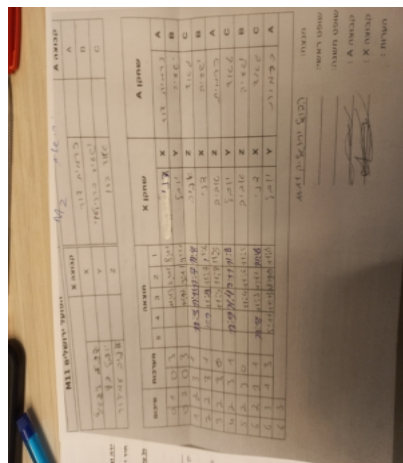

קבוצה אורחת			קבוצה מארחת		
הפועל ירושלים M11			הפועל ירושלים M2		
הפועל ירושלים M11		קבוצה X	הפועל ירושלים M2		קבוצה A
דני ליבשיץ	293	X	כרמית דור	1096	A
יובל בץ	140	Y	ישעיה ברזילי	4540	B
אביב עמידור	130	Z	גאד הזו	900	C

סכום	מערכות	תוצאה					שחקן X		שחקן A			
		5	4	3	2	1						
0	1	0	3			11/13	3/11	8/11	דני ליבשיץ	X	כרמית דור	A
0	2	0	3			10/12	9/11	9/11	יובל בץ	Y	ישעיה ברזילי	B
1	2	3	1		11/3	11/13	11/7	11/8	אביב עמידור	Z	גאד הזו	C
2	2	3	1		11/9	11/13	11/7	11/6	דני ליבשיץ	X	ישעיה ברזילי	B
3	2	3	0			11/9	11/8	11/5	אביב עמידור	Z	כרמית דור	A
4	2	3	1		11/9	11/4	9/11	11/8	יובל בץ	Y	גאד הזו	C
5	2	3	0			11/4	11/6	11/5	אביב עמידור	Z	ישעיה ברזילי	B
6	2	3	1		11/8	11/3	1/11	11/6	דני ליבשיץ	X	גאד הזו	C
6	3	1	3		5/11	11/13	28/30	11/8	יובל בץ	Y	כרמית דור	A
6	3											