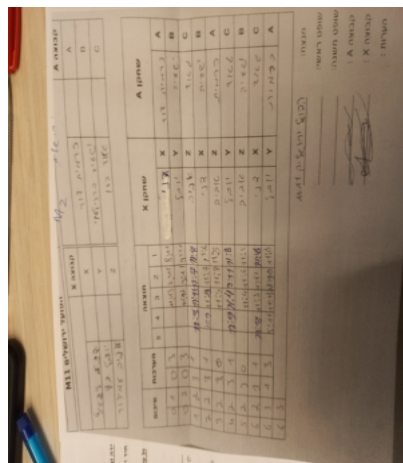

קבוצה אורחת			קבוצה מארחת		
הפועל ירושלים M11			הפועל ירושלים M2		
הפועל ירושלים M11		קבוצה X	הפועל ירושלים M2		קבוצה A
☐☐☐☐☐☐☐☐☐☐	293	X	כרמית דור	1096	A
☐☐☐☐☐☐☐☐☐☐	140	Y	ישעיה ברזילי	4540	B
☐☐☐☐☐☐☐☐☐☐	130	Z	גאד הזו	900	C

סכום	מערכות	תוצאה					שחקן X		שחקן A			
		5	4	3	2	1						
0	1	0	3			11/13	3/11	8/11	דני ליבשיץ	X	כרמית דור	A
0	2	0	3			10/12	9/11	9/11	יובל בץ	Y	ישעיה ברזילי	B
1	2	3	1		11/3	11/13	11/7	11/8	אביב עמידור	Z	גאד הזו	C
2	2	3	1		11/9	11/13	11/7	11/6	דני ליבשיץ	X	ישעיה ברזילי	B
3	2	3	0			11/9	11/8	11/5	אביב עמידור	Z	כרמית דור	A
4	2	3	1		11/9	11/4	9/11	11/8	יובל בץ	Y	גאד הזו	C
5	2	3	0			11/4	11/6	11/5	אביב עמידור	Z	ישעיה ברזילי	B
6	2	3	1		11/8	11/3	1/11	11/6	דני ליבשיץ	X	גאד הזו	C
6	3	1	3		5/11	11/13	28/30	11/8	יובל בץ	Y	כרמית דור	A
6	3											

מנצח: הפועל ירושלים M11
שופט ראשי: _____
שופט משנה: _____
קבוצה A: הפועל ירושלים M2
קבוצה X: הפועל ירושלים M11
הערות: