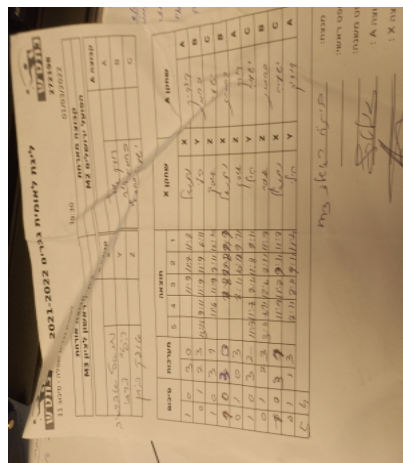

לאומית גברים שפלה - סיבוב 11

272198

19:30

01/03/2022

קבוצה אורחת			קבוצה מארחת		
בית"ר ראשון לציון M1			הפועל ירושלים M2		
בית"ר ראשון לציון M1		קבוצה X	הפועל ירושלים M2		קבוצה A
נתנאל אברמוב	3181	X	דוד אלטרץ	107	A
הילי ברבי	2369	Y	כרמית דור	1096	B
אופק ביתן	4191	Z	ישעיה ברזילי	4540	C

סכום	מערכות	תוצאה					שחקן X		שחקן A			
		5	4	3	2	1						
1	0	3	0			11/9	11/7	11/8	נתנאל אברמוב	X	דוד אלטרץ	A
1	1	2	3	13/15	9/11	11/9	11/9	6/11	הילי ברבי	Y	כרמית דור	B
2	1	3	1		11/6	11/9	7/11	12/10	אופק ביתן	Z	ישעיה ברזילי	C
3	1	3	0			11/8	11/8	11/9	נתנאל אברמוב	X	כרמית דור	B
3	2	0	3			8/11	10/12	9/11	אופק ביתן	Z	דוד אלטרץ	A
4	2	3	2	11/7	8/11	11/7	11/8	9/11	הילי ברבי	Y	ישעיה ברזילי	C
4	3	2	3	3/11	8/11	12/10	8/11	11/7	אופק ביתן	Z	כרמית דור	B
5	3	3	1		11/8	11/8	9/11	11/8	נתנאל אברמוב	X	ישעיה ברזילי	C
5	4	1	3		8/11	8/11	9/11	11/4	הילי ברבי	Y	דוד אלטרץ	A
5	4											