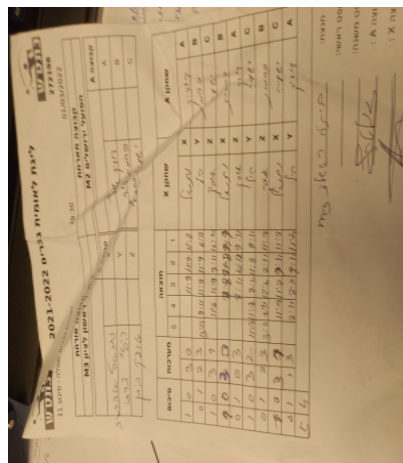

לאומית גברים שפלה - סיבוב 11

272198

19:30

01/03/2022

| קבוצה אורחת | | | קבוצה מארחת | | |
|----------------------|------|---------|------------------|------|---------|
| בית"ר ראשון לציון M1 | | | הפועל ירושלים M2 | | |
| בית"ר ראשון לציון M1 | | קבוצה X | הפועל ירושלים M2 | | קבוצה A |
| 444444 444444 | 3181 | X | דוד אלטרץ | 107 | A |
| 44444 44444 | 2369 | Y | כרמית דור | 1096 | B |
| 44444 44444 | 4191 | Z | ישעיה ברזילי | 4540 | C |

| סכום | מערכות | תוצאה | | | | | שחקן X | | שחקן A | | | |
|------|--------|-------|---|-------|------|-------|--------|-------|--------------|---|--------------|---|
| | | 5 | 4 | 3 | 2 | 1 | | | | | | |
| 1 | 0 | 3 | 0 | | | 11/9 | 11/7 | 11/8 | נתנאל אברמוב | X | דוד אלטרץ | A |
| 1 | 1 | 2 | 3 | 13/15 | 9/11 | 11/9 | 11/9 | 6/11 | הילי ברבי | Y | כרמית דור | B |
| 2 | 1 | 3 | 1 | | 11/6 | 11/9 | 7/11 | 12/10 | אופק ביתן | Z | ישעיה ברזילי | C |
| 3 | 1 | 3 | 0 | | | 11/8 | 11/8 | 11/9 | נתנאל אברמוב | X | כרמית דור | B |
| 3 | 2 | 0 | 3 | | | 8/11 | 10/12 | 9/11 | אופק ביתן | Z | דוד אלטרץ | A |
| 4 | 2 | 3 | 2 | 11/7 | 8/11 | 11/7 | 11/8 | 9/11 | הילי ברבי | Y | ישעיה ברזילי | C |
| 4 | 3 | 2 | 3 | 3/11 | 8/11 | 12/10 | 8/11 | 11/7 | אופק ביתן | Z | כרמית דור | B |
| 5 | 3 | 3 | 1 | | 11/8 | 11/8 | 9/11 | 11/8 | נתנאל אברמוב | X | ישעיה ברזילי | C |
| 5 | 4 | 1 | 3 | | 8/11 | 8/11 | 9/11 | 11/4 | הילי ברבי | Y | דוד אלטרץ | A |
| 5 | 4 | | | | | | | | | | | |