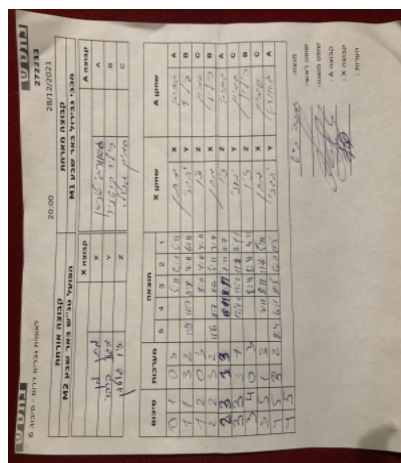

| קבוצה אורחת           |      |         | קבוצה מארחת            |      |         |
|-----------------------|------|---------|------------------------|------|---------|
| הפועל טנ"ש באר שבע M2 |      |         | מכבי גבירול באר שבע M1 |      |         |
| הפועל טנ"ש באר שבע M2 |      | קבוצה X | מכבי גבירול באר שבע M1 |      | קבוצה A |
| □□□□□                 | 1392 | X       | גאורגי טוניאן          | 1205 | A       |
| □□□□□ □□□□□           | 1408 | Y       | פיליפ קושנר            | 2387 | B       |
| □□□□□ □□□□            | 824  | Z       | סמיון גנדלר            | 908  | C       |

| סכום | מערכות | תוצאה |   |      |       |      | שחקן X |      | שחקן A      |   |               |   |
|------|--------|-------|---|------|-------|------|--------|------|-------------|---|---------------|---|
|      |        | 5     | 4 | 3    | 2     | 1    |        |      |             |   |               |   |
| 0    | 1      | 0     | 3 |      |       | 5/11 | 3/11   | 5/11 | מתן מן      | X | גאורגי טוניאן | A |
| 1    | 1      | 3     | 2 | 11/9 | 11/7  | 11/8 | 7/11   | 6/11 | יבגני ברבוי | Y | פיליפ קושנר   | B |
| 1    | 2      | 0     | 3 |      |       | 8/11 | 4/11   | 4/11 | זיו גוטמן   | Z | סמיון גנדלר   | C |
| 2    | 2      | 3     | 2 | 11/6 | 11/7  | 11/6 | 5/11   | 3/11 | מתן מן      | X | פיליפ קושנר   | B |
| 2    | 3      | 1     | 3 |      | 6/11  | 8/11 | 7/11   | 11/7 | זיו גוטמן   | Z | גאורגי טוניאן | A |
| 3    | 3      | 3     | 1 |      | 12/10 | 11/7 | 11/8   | 9/11 | יבגני ברבוי | Y | סמיון גנדלר   | C |
| 3    | 4      | 0     | 3 |      |       | 8/11 | 8/11   | 4/11 | זיו גוטמן   | Z | פיליפ קושנר   | B |
| 3    | 5      | 1     | 3 |      | 7/11  | 8/11 | 11/6   | 5/11 | מתן מן      | X | סמיון גנדלר   | C |
| 4    | 5      | 3     | 2 | 11/4 | 6/11  | 11/5 | 6/11   | 11/5 | יבגני ברבוי | Y | גאורגי טוניאן | A |
| 4    | 5      |       |   |      |       |      |        |      |             |   |               |   |