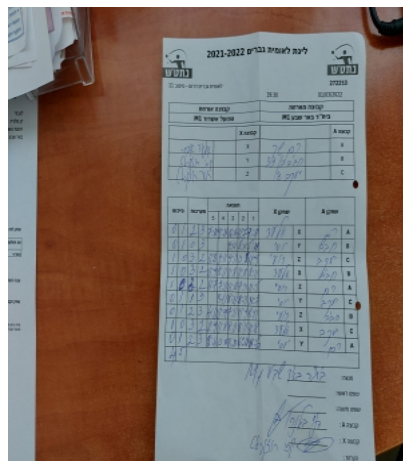

קבוצה אורחת			קבוצה מארחת		
הפועל אשדוד M1			בית"ר באר שבע M1		
הפועל אשדוד M1		קבוצה X	בית"ר באר שבע M1		קבוצה A
935	X	רם שר	934	A	
998	Y	חביב בן דוד	1204	B	
903	Z	יעקב שי	841	C	

סכום	מערכות	תוצאה					שחקן X		שחקן A			
		5	4	3	2	1						
0	1	2	3	7/11	9/11	16/14	11/7	7/11	אלעד אברויה	X	רם שר	A
0	2	0	3			9/11	8/11	5/11	יוסי רוזנבלט	Y	חביב בן דוד	B
1	2	3	2	11/8	9/11	9/11	11/8	11/9	רועי רוזנבלט	Z	יעקב שי	C
2	2	3	2	11/9	8/11	11/8	11/8	8/11	אלעד אברויה	X	חביב בן דוד	B
3	2	3	2	11/7	7/11	11/8	7/11	11/5	רועי רוזנבלט	Z	רם שר	A
3	3	1	3		8/11	8/11	8/11	11/7	יוסי רוזנבלט	Y	יעקב שי	C
3	4	2	3	4/11	11/9	7/11	11/9	8/11	רועי רוזנבלט	Z	חביב בן דוד	B
4	4	3	2	11/9	11/8	8/11	8/11	11/8	אלעד אברויה	X	יעקב שי	C
4	5	2	3	8/11	13/11	8/11	6/11	11/6	יוסי רוזנבלט	Y	רם שר	A
4	5											

מנצח: בית"ר באר שבע M1  
 שופט ראשי: \_\_\_\_\_  
 שופט משנה: \_\_\_\_\_  
 קבוצה A: בית"ר באר שבע M1  
 קבוצה X: הפועל אשדוד M1  
 הערות: \_\_\_\_\_