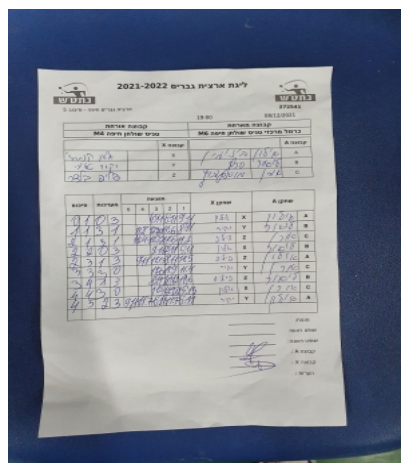

קבוצה אורחת			קבוצה מארחת		
טניס שולחן חיפה M4			כרמל מרכזי טניס שולחן חיפה M6		
טניס שולחן חיפה M4		קבוצה X	כרמל מרכזי טניס שולחן חיפה M6		קבוצה A
44444444	6706	X	איילון בניימין	3736	A
44444444	6923	Y	ליאור סרף	3205	B
44444444	3011	Z	אורן מוסקוביץ	3020	C

סכום	מערכות	תוצאה					שחקן X	שחקן A					
		5	4	3	2	1							
0	1	0	3			4/11	6/11	9/11	אלון קנטרז'י	X	איילון בניימין	A	
1	1	3	1			11/8	12/10	11/6	8/11	יקיר טאיבי	Y	ליאור סרף	B
2	1	3	1			11/4	10/12	11/6	11/2	פיליפ בלדר	Z	אורן מוסקוביץ	C
2	2	0	3				9/11	7/11	5/11	אלון קנטרז'י	X	ליאור סרף	B
2	3	1	3			9/11	11/13	8/11	11/5	פיליפ בלדר	Z	איילון בניימין	A
3	3	3	0				11/6	11/9	11/4	יקיר טאיבי	Y	אורן מוסקוביץ	C
3	4	1	3			10/12	6/11	11/4	10/12	פיליפ בלדר	Z	ליאור סרף	B
4	4	3	0				11/9	12/10	15/13	אלון קנטרז'י	X	אורן מוסקוביץ	C
4	5	2	3	9/11	11/7	6/11	11/7	6/11		יקיר טאיבי	Y	איילון בניימין	A
4	5												

מנצח: כרמל מרכזי טניס שולחן חיפה M6

שופט ראשי:

שופט משנה:

קבוצה A : כרמל מרכזי טניס שולחן חיפה M6

קבוצה X : טניס שולחן חיפה M4

הערות: