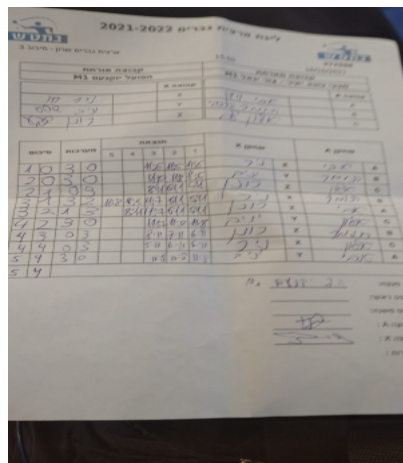

קבוצה אורחת			קבוצה מארחת		
הפועל יוקנעם M1			מכבי כוכב יאיר - צור יגאל M1		
הפועל יוקנעם M1		קבוצה X	מכבי כוכב יאיר - צור יגאל M1		קבוצה A
4444	4576	X	אבי וידן	7166	A
4444 4444	1867	Y	תומר הרכבי	2198	B
4444 4444	4441	Z	אלון לב	949	C

סכום	מערכות	תוצאה					שחקן X		שחקן A			
		5	4	3	2	1						
1	0	3	0			11/6	11/5	11/6	ניר חן	X	אבי וידן	A
2	0	3	0			11/8	11/8	11/6	יניב שפס	Y	תומר הרכבי	B
2	1	0	3			8/11	6/11	5/11	רון גבע	Z	אלון לב	C
3	1	3	2	11/8	11/6	11/7	6/11	5/11	ניר חן	X	תומר הרכבי	B
3	2	1	3		8/11	11/7	6/11	5/11	רון גבע	Z	אבי וידן	A
4	2	3	0			11/7	11/9	11/8	יניב שפס	Y	אלון לב	C
4	3	0	3			8/11	7/11	6/11	רון גבע	Z	תומר הרכבי	B
4	4	0	3			5/11	6/11	5/11	ניר חן	X	אלון לב	C
5	4	3	0			11/8	11/8	11/8	יניב שפס	Y	אבי וידן	A
5	4											