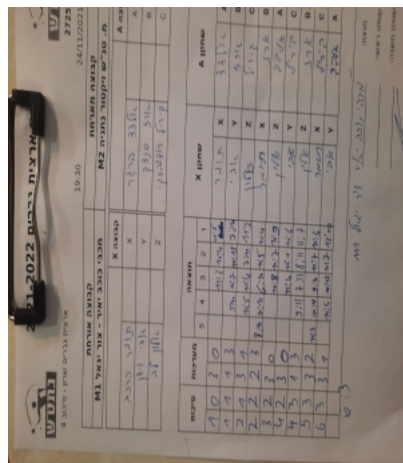

קבוצה אורחת			קבוצה מארחת		
מכבי כוכב יאיר - צור יגאל M1			מ. טנ"ש ויקטור נתניה M2		
מכבי כוכב יאיר - צור יגאל M1		קבוצה X	מ. טנ"ש ויקטור נתניה M2		קבוצה A
44444 44444	2198	X	אלדד ברגר	2690	A
44444 44444	7166	Y	ארז סנדק	2956	B
44 44444	949	Z	קיריל רודובסקי	7137	C

סכום	מערכות	תוצאה					שחקן X		שחקן A			
		5	4	3	2	1						
1	0	3	0			11/3	11/4	11/5	תומר הרכבי	X	אלדד ברגר	A
1	1	1	3			5/11	11/7	10/12	אבי וידן	Y	ארז סנדק	B
2	1	3	1			11/5	11/4	7/11	אלון לב	Z	קיריל רודובסקי	C
2	2	2	3	8/11	7/11	6/11	11/5	11/4	תומר הרכבי	X	ארז סנדק	B
3	2	3	0			11/8	11/7	11/9	אלון לב	Z	אלדד ברגר	A
4	2	3	0			11/4	11/1	11/6	אבי וידן	Y	קיריל רודובסקי	C
4	3	1	3		9/11	7/11	8/11	11/7	אלון לב	Z	ארז סנדק	B
5	3	3	2	11/7	10/12	9/11	11/7	11/6	תומר הרכבי	X	קיריל רודובסקי	C
6	3	3	1		11/6	10/12	11/7	12/10	אבי וידן	Y	אלדד ברגר	A
<b>6</b>	<b>3</b>											