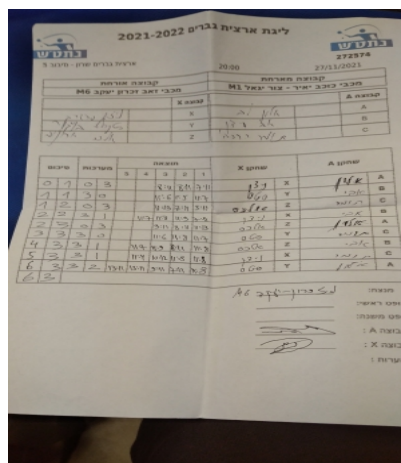

קבוצה אורחת			קבוצה מארחת		
מכבי זאב זכרון יעקב M6			מכבי כוכב יאיר - צור יגאל M1		
מכבי זאב זכרון יעקב M6		קבוצה X	מכבי כוכב יאיר - צור יגאל M1		קבוצה A
44444444 44444	2604	X	אלון לב	949	A
4444444444 444444444	1735	Y	אבי וידן	7166	B
44444444 44444	5653	Z	תומר הרכבי	2198	C

סכום	מערכות	תוצאה					שחקן X		שחקן A			
		5	4	3	2	1						
0	1	0	3			8/11	8/11	7/11	ניצן פרדריך	X	אלון לב	A
1	1	3	0			11/6	11/5	11/7	סטניסלב בויקנר	Y	אבי וידן	B
1	2	0	3			11/13	7/11	5/11	אלכס ארונוב	Z	תומר הרכבי	C
2	2	3	1		11/7	11/8	11/9	7/11	ניצן פרדריך	X	אבי וידן	B
2	3	0	3			9/11	8/11	11/13	אלכס ארונוב	Z	אלון לב	A
3	3	3	0			11/6	11/8	11/7	סטניסלב בויקנר	Y	תומר הרכבי	C
4	3	3	1		11/7	11/9	8/11	11/8	אלכס ארונוב	Z	אבי וידן	B
5	3	3	1		11/4	10/12	11/8	11/8	ניצן פרדריך	X	תומר הרכבי	C
6	3	3	2	13/11	13/11	9/11	7/11	11/8	סטניסלב בויקנר	Y	אלון לב	A
6	3											