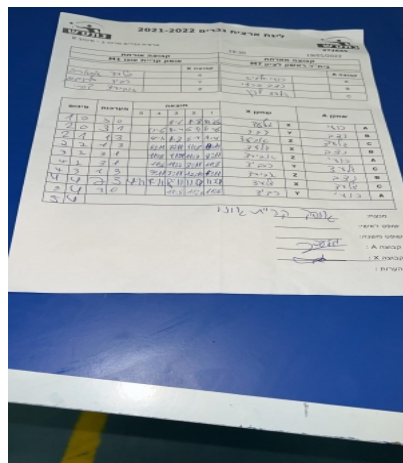

קבוצה אורחת			קבוצה מארחת		
אופק קריית אונו M1			בית"ר ראשון לציון M7		
אופק קריית אונו M1		קבוצה X	בית"ר ראשון לציון M7		קבוצה A
44444444 44444	3088	X	רועי חלמיש	4650	A
44444444 44444	3833	Y	נדב פרצי	4621	B
44444 4444444	4638	Z	גלעד לוי	2720	C

סכום	מערכות	תוצאה					שחקן X		שחקן A				
		5	4	3	2	1							
1	0	3	0			11/6	11/8	11/6	גלעד אקסלרוד	X	רועי חלמיש	A	
2	0	3	1			11/6	11/4	6/11	11/6	רביד ברנדמן	Y	נדב פרצי	B
2	1	1	3			6/11	11/4	8/11	7/11	אביעד צברי	Z	גלעד לוי	C
2	2	1	3			6/11	7/11	11/8	13/15	גלעד אקסלרוד	X	נדב פרצי	B
3	2	3	1			11/8	11/9	11/7	8/11	אביעד צברי	Z	רועי חלמיש	A
4	2	3	1			11/6	11/7	8/11	11/8	רביד ברנדמן	Y	גלעד לוי	C
4	3	1	3			9/11	8/11	12/10	6/11	אביעד צברי	Z	נדב פרצי	B
4	4	2	3	4/11	7/11	8/11	11/9	11/9		גלעד אקסלרוד	X	גלעד לוי	C
5	4	3	0			11/5	11/7	11/6		רביד ברנדמן	Y	רועי חלמיש	A
5	4												