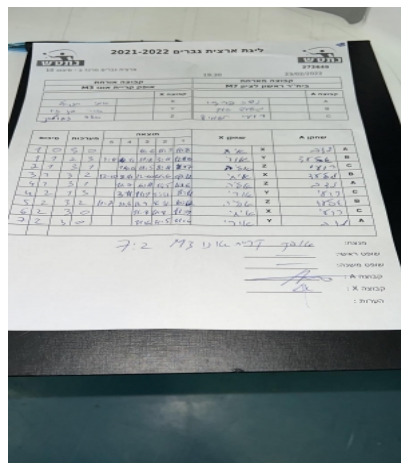

קבוצה אורחת		קבוצה מארחת	
אופק קריית אונו M3		בית"ר ראשון לציון M7	
אופק קריית אונו M3		קבוצה X	קבוצה A
44444 44444	687	X	נדב פרצי 4621 A
444-44 44444	4126	Y	גלעד לוין 2720 B
444444444 44444	4523	Z	רועי חלמיש 4650 C

סכום	מערכות	תוצאה					שחקן X		שחקן A			
		5	4	3	2	1						
1	0	3	0			11/6	11/3	11/8	איתי חננאל	X	נדב פרצי	A
1	1	2	3	4/11	4/11	11/8	3/11	12/10	אורי בן-דיו	Y	גלעד לוין	B
2	1	3	1		14/12	11/4	8/11	11/7	אליה זבולוני	Z	רועי חלמיש	C
3	1	3	2	12/10	8/11	12/10	11/6	9/11	איתי חננאל	X	גלעד לוין	B
4	1	3	1		11/7	6/11	11/5	11/6	אליה זבולוני	Z	נדב פרצי	A
4	2	1	3		3/11	11/8	8/11	8/11	אורי בן-דיו	Y	רועי חלמיש	C
5	2	3	2	11/7	11/6	11/9	8/11	10/12	אליה זבולוני	Z	גלעד לוין	B
6	2	3	0			11/8	11/8	11/9	איתי חננאל	X	רועי חלמיש	C
7	2	3	0			11/6	11/5	11/6	אורי בן-דיו	Y	נדב פרצי	A
7	2											