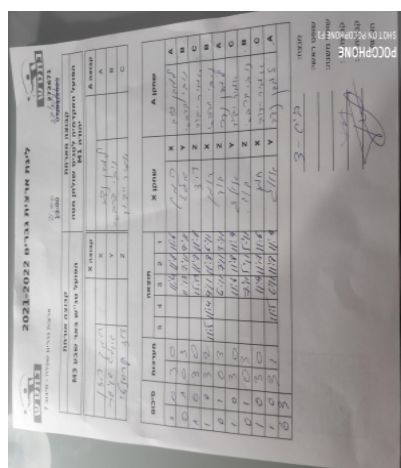

קבוצה אורחת			קבוצה מארחת		
הפועל האקדמיה לטניס שולחן מטה יהודה M1			הפועל טני"ש באר שבע M3		
הפועל טני"ש באר שבע M3		קבוצה X	הפועל האקדמיה לטניס שולחן מטה יהודה M1		קבוצה A
ראובן רוזן	1390	X	נדב למדן	2979	A
אולג אוישר	1409	Y	ניבי דרבסי	5587	B
דוד קרסנטי	6834	Z	אמיר ידוב	5585	C

סכום	מערכות	תוצאה					שחקן X		שחקן A			
		5	4	3	2	1						
1	0	3	0			11/4	11/8	11/6	ראובן רוזן	X	נדב למדן	A
1	1	0	3			11/13	7/11	9/11	אולג אוישר	Y	ניבי דרבסי	B
2	1	3	0			13/11	11/7	11/8	דוד קרסנטי	Z	אמיר ידוב	C
3	1	3	2	11/5	11/4	9/11	11/8	6/11	ראובן רוזן	X	ניבי דרבסי	B
3	2	0	3			6/11	7/11	3/11	דוד קרסנטי	Z	נדב למדן	A
4	2	3	0			11/6	11/8	11/9	אולג אוישר	Y	אמיר ידוב	C
4	3	0	3			7/11	5/11	5/11	דוד קרסנטי	Z	ניבי דרבסי	B
5	3	3	0			11/9	11/7	11/6	ראובן רוזן	X	אמיר ידוב	C
6	3	3	1		11/5	11/6	8/11	11/9	אולג אוישר	Y	נדב למדן	A
6	3											

מנצח: הפועל טני"ש באר שבע M3

שופט ראשי: _____

שופט משנה: _____

קבוצה A : הפועל האקדמיה לטניס שולחן מטה יהודה M1

קבוצה X : הפועל טני"ש באר שבע M3