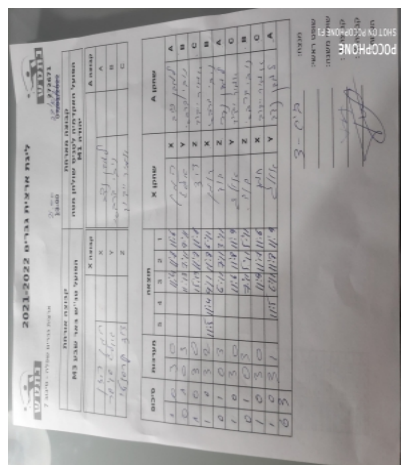

קבוצה אורחת		קבוצה מארחת	
הפועל האקדמיה לטניס שולחן מטה יהודה M1		הפועל טני"ש באר שבע M3	
הפועל טני"ש באר שבע M3		קבוצה X	הפועל האקדמיה לטניס שולחן מטה יהודה M1
1390	X	נדב למדן	A
1409	Y	ניבי דרבסי	B
6834	Z	אמיר ידוב	C

סכום	מערכות	תוצאה					שחקן X		שחקן A			
		5	4	3	2	1						
1	0	3	0			11/4	11/8	11/6	ראובן רוזן	X	נדב למדן	A
1	1	0	3			11/13	7/11	9/11	אולג אוישר	Y	ניבי דרבסי	B
2	1	3	0			13/11	11/7	11/8	דוד קרסנטי	Z	אמיר ידוב	C
3	1	3	2	11/5	11/4	9/11	11/8	6/11	ראובן רוזן	X	ניבי דרבסי	B
3	2	0	3			6/11	7/11	3/11	דוד קרסנטי	Z	נדב למדן	A
4	2	3	0			11/6	11/8	11/9	אולג אוישר	Y	אמיר ידוב	C
4	3	0	3			7/11	5/11	5/11	דוד קרסנטי	Z	ניבי דרבסי	B
5	3	3	0			11/9	11/7	11/6	ראובן רוזן	X	אמיר ידוב	C
6	3	3	1		11/5	11/6	8/11	11/9	אולג אוישר	Y	נדב למדן	A
6	3											

מנצח: הפועל טני"ש באר שבע M3

שופט ראשי: \_\_\_\_\_

שופט משנה: \_\_\_\_\_

קבוצה A: הפועל האקדמיה לטניס שולחן מטה יהודה M1

קבוצה X: הפועל טני"ש באר שבע M3