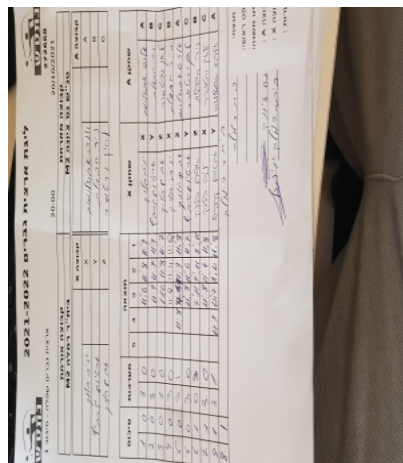

ארצית גברים שפלה - סיבוב 1

272668

20:00

20/10/2021

קבוצה אורחת		קבוצה מארחת	
בית"ר רמלה M2		טנ"ש נס ציונה M2	
בית"ר רמלה M2		קבוצה X	קבוצה A
4444 4444	929	X	אלכסנדר אבשלומוב 911 A
44444 444444	5529	Y	ניר חבצלת 1978 B
4444 4444	895	Z	לאוניד וטמכר 896 C

סכום	מערכות	תוצאה					שחקן X		שחקן A	
		5	4	3	2	1				
1	0	3	0			11/6	11/8	11/9	יניב בלנק X	אלכסנדר אבשלומוב A
2	0	3	0			11/9	11/9	11/9	ארטיום קרביץ Y	ניר חבצלת B
3	0	3	0			11/6	11/8	11/7	אדם בלנק Z	לאוניד וטמכר C
4	0	3	0			11/8	11/4	11/8	יניב בלנק X	ניר חבצלת B
5	0	3	1		11/8	7/11	11/9	11/8	אדם בלנק Z	אלכסנדר אבשלומוב A
6	0	3	0			11/8	11/6	11/7	ארטיום קרביץ Y	לאוניד וטמכר C
6	1	0	3			7/11	9/11	8/11	אדם בלנק Z	ניר חבצלת B
7	1	3	0			11/8	11/9	11/8	יניב בלנק X	לאוניד וטמכר C
8	1	3	1		11/9	11/7	8/11	11/8	ארטיום קרביץ Y	אלכסנדר אבשלומוב A
8	1									