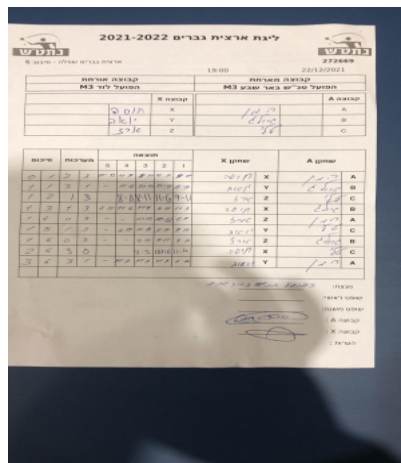

קבוצה אורחת		קבוצה מארחת		
הפועל לוד M3		הפועל טני"ש באר שבע M3		
הפועל לוד M3		קבוצה X	הפועל טני"ש באר שבע M3	
קבוצה A				
6457	X	ראובן רוזן	1390	A
5485	Y	אולג אוישר	1409	B
3680	Z	טלי בלץ	1063	C

סכום	מערכות	תוצאה					שחקן X	שחקן A				
		5	4	3	2	1						
0	1	2	3	10/12	9/11	8/11	11/6	11/9	חוסה מריו סבלה פייג	X	ראובן רוזן	A
1	1	3	1		17/15	9/11	11/8	11/9	יואב אהרון	Y	אולג אוישר	B
1	2	1	3		8/11	8/11	11/6	9/11	ארז יצחק	Z	טלי בלץ	C
1	3	2	3	7/11	9/11	11/6	9/11	11/9	חוסה מריו סבלה פייג	X	אולג אוישר	B
1	4	0	3			10/12	10/12	6/11	ארז יצחק	Z	ראובן רוזן	A
1	5	1	3		6/11	11/8	9/11	9/11	יואב אהרון	Y	טלי בלץ	C
1	6	0	3			4/11	9/11	9/11	ארז יצחק	Z	אולג אוישר	B
2	6	2	1			11/13	18/16	11/4	חוסה מריו סבלה פייג	X	טלי בלץ	C
3	6	3	1		11/9	9/11	11/9	11/9	יואב אהרון	Y	ראובן רוזן	A
3	6											

מנצח: הפועל טני"ש באר שבע M3

שופט ראשי:

שופט משנה:

קבוצה A : הפועל טני"ש באר שבע M3

קבוצה X : הפועל לוד M3

הערות: