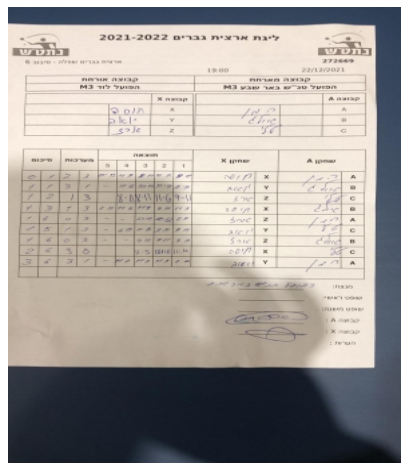

| קבוצה אורחת | | | קבוצה מארחת | | |
|---------------------|------|---------|------------------------|------|---------|
| הפועל לוד M3 | | | הפועל טני"ש באר שבע M3 | | |
| הפועל לוד M3 | | קבוצה X | הפועל טני"ש באר שבע M3 | | קבוצה A |
| חוסה מריו סבלה פייג | 6457 | X | ראובן רוזן | 1390 | A |
| יואב אהרון | 5485 | Y | אולג אוישר | 1409 | B |
| ארז יצחק | 3680 | Z | טלי בלץ | 1063 | C |

| סכום | מערכות | תוצאה | | | | | שחקן X | שחקן A | | | | |
|----------|----------|-------|---|-------|-------|-------|--------|--------|---------------------|---|------------|---|
| | | 5 | 4 | 3 | 2 | 1 | | | | | | |
| 0 | 1 | 2 | 3 | 10/12 | 9/11 | 8/11 | 11/6 | 11/9 | חוסה מריו סבלה פייג | X | ראובן רוזן | A |
| 1 | 1 | 3 | 1 | | 17/15 | 9/11 | 11/8 | 11/9 | יואב אהרון | Y | אולג אוישר | B |
| 1 | 2 | 1 | 3 | | 8/11 | 8/11 | 11/6 | 9/11 | ארז יצחק | Z | טלי בלץ | C |
| 1 | 3 | 2 | 3 | 7/11 | 9/11 | 11/6 | 9/11 | 11/9 | חוסה מריו סבלה פייג | X | אולג אוישר | B |
| 1 | 4 | 0 | 3 | | | 10/12 | 10/12 | 6/11 | ארז יצחק | Z | ראובן רוזן | A |
| 1 | 5 | 1 | 3 | | 6/11 | 11/8 | 9/11 | 9/11 | יואב אהרון | Y | טלי בלץ | C |
| 1 | 6 | 0 | 3 | | | 4/11 | 9/11 | 9/11 | ארז יצחק | Z | אולג אוישר | B |
| 2 | 6 | 2 | 1 | | | 11/13 | 18/16 | 11/4 | חוסה מריו סבלה פייג | X | טלי בלץ | C |
| 3 | 6 | 3 | 1 | | 11/9 | 9/11 | 11/9 | 11/9 | יואב אהרון | Y | ראובן רוזן | A |
| 3 | 6 | | | | | | | | | | | |

מנצח: הפועל טני"ש באר שבע M3

שופט ראשי:

שופט משנה:

קבוצה A : הפועל טני"ש באר שבע M3

קבוצה X : הפועל לוד M3

הערות: