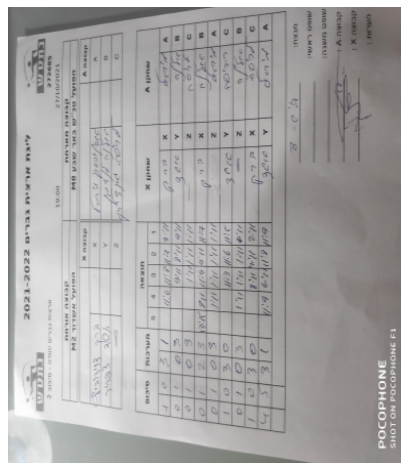

קבוצה אורחת			קבוצה מארחת		
הפועל אשדוד M2			הפועל טני"ש באר שבע M8		
הפועל אשדוד M2		קבוצה X	הפועל טני"ש באר שבע M8		קבוצה A
4444444444	4262	X	מיכאל אסינובסקי	2803	A
4444444444	2025	Y	אלינה לנצמן	1399	B
שם:	ת"ז:	Z	לריסה גונצ'רוק	1245	C

סכום	מערכות	תוצאה					שחקן X		שחקן A			
		5	4	3	2	1						
1	0	3	1		11/6	11/8	11/7	9/11	ברק דוידוביץ	X	מיכאל אסינובסקי	A
1	1	0	3			9/11	8/11	9/11	אשד צפריר	Y	אלינה לנצמן	B
1	2	0	3			1/11	1/11	1/11		Z	לריסה גונצ'רוק	C
1	3	2	3	11/13	8/11	11/9	11/9	7/11	ברק דוידוביץ	X	אלינה לנצמן	B
1	4	0	3			1/11	1/11	1/11		Z	מיכאל אסינובסקי	A
2	4	3	0			11/3	11/6	11/5	אשד צפריר	Y	לריסה גונצ'רוק	C
2	5	0	3			1/11	1/11	1/11		Z	אלינה לנצמן	B
3	5	3	0			11/8	11/4	11/2	ברק דוידוביץ	X	לריסה גונצ'רוק	C
4	5	3	1		11/9	6/11	11/8	11/9	אשד צפריר	Y	מיכאל אסינובסקי	A
4	5											