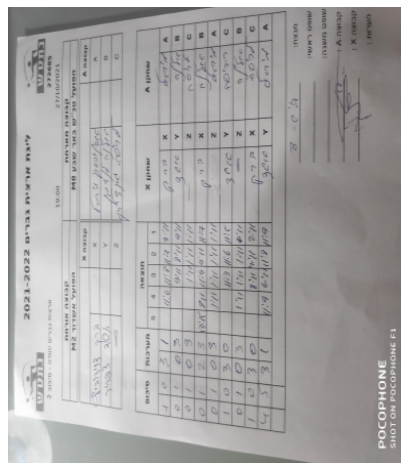

קבוצה אורחת			קבוצה מארחת		
הפועל אשדוד M2			הפועל טני"ש באר שבע M8		
הפועל אשדוד M2		קבוצה X	הפועל טני"ש באר שבע M8		קבוצה A
ברק דוידוביץ	4262	X	מיכאל אסינובסקי	2803	A
אשד צפריר	2025	Y	אלינה לנצמן	1399	B
שם:	ת"ז:	Z	לריסה גונצ'רוק	1245	C

סכום	מערכות	תוצאה					שחקן X		שחקן A			
		5	4	3	2	1						
1	0	3	1		11/6	11/8	11/7	9/11	ברק דוידוביץ	X	מיכאל אסינובסקי	A
1	1	0	3			9/11	8/11	9/11	אשד צפריר	Y	אלינה לנצמן	B
1	2	0	3			1/11	1/11	1/11		Z	לריסה גונצ'רוק	C
1	3	2	3	11/13	8/11	11/9	11/9	7/11	ברק דוידוביץ	X	אלינה לנצמן	B
1	4	0	3			1/11	1/11	1/11		Z	מיכאל אסינובסקי	A
2	4	3	0			11/3	11/6	11/5	אשד צפריר	Y	לריסה גונצ'רוק	C
2	5	0	3			1/11	1/11	1/11		Z	אלינה לנצמן	B
3	5	3	0			11/8	11/4	11/2	ברק דוידוביץ	X	לריסה גונצ'רוק	C
4	5	3	1		11/9	6/11	11/8	11/9	אשד צפריר	Y	מיכאל אסינובסקי	A
4	5											

מנצח: הפועל טני"ש באר שבע M8

שופט ראשי: \_\_\_\_\_

שופט משנה: \_\_\_\_\_

קבוצה A : הפועל טני"ש באר שבע M8

קבוצה X : הפועל אשדוד M2

הערות :