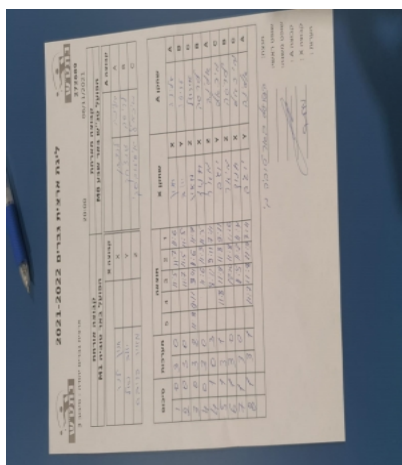

קבוצה אורחת			קבוצה מארחת		
הפועל באר טוביה M1			הפועל טני"ש באר שבע M8		
הפועל באר טוביה M1		קבוצה X	הפועל טני"ש באר שבע M8		קבוצה A
4444 4444	1370	X	אלינה לנצמן	1399	A
4444 4444	924	Y	לריסה גונצ'רוק	1245	B
444444 444444	939	Z	מיכאל אסינובסקי	2803	C

סכום	מערכות	תוצאה					שחקן X		שחקן A			
		5	4	3	2	1						
1	0	3	0			11/5	11/7	11/6	חנוך לנר	X	אלינה לנצמן	A
2	0	3	0			11/7	11/5	11/5	יוגב שול	Y	לריסה גונצ'רוק	B
3	0	3	2	11/9	11/9	11/8	6/11	7/11	מאיר פריבס	Z	מיכאל אסינובסקי	C
4	0	3	0			11/6	11/3	11/5	חנוך לנר	X	לריסה גונצ'רוק	B
4	1	0	3			8/11	9/11	7/11	מאיר פריבס	Z	אלינה לנצמן	A
5	1	3	1		11/8	11/9	11/8	9/11	יוגב שול	Y	מיכאל אסינובסקי	C
6	1	3	0			11/6	11/7	11/8	מאיר פריבס	Z	לריסה גונצ'רוק	B
7	1	3	0			11/5	11/7	11/4	חנוך לנר	X	מיכאל אסינובסקי	C
8	1	3	1		11/7	11/8	11/9	7/11	יוגב שול	Y	אלינה לנצמן	A
8	1											