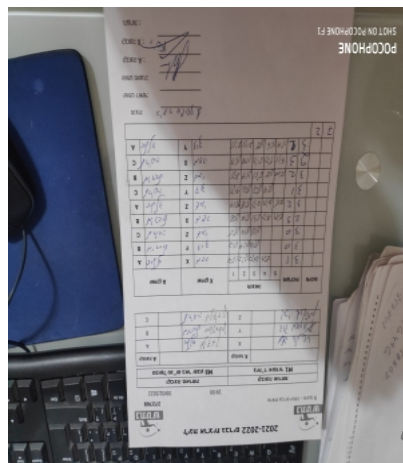

קבוצה אורחת			קבוצה מארחת		
בית"ר אשדוד M1			הפועל טני"ש באר שבע M8		
בית"ר אשדוד M1		קבוצה X	הפועל טני"ש באר שבע M8		קבוצה A
984	X	אלינה לנצמן	1399	A	
3667	Y	מיכאל אסינובסקי	2803	B	
4898	Z	לריסה גונצ'רוק	1245	C	

סכום	מערכות	תוצאה					שחקן X		שחקן A			
		5	4	3	2	1						
1	0	3	1		15/13	10/12	11/7	11/9	משה אלנשיא	X	אלינה לנצמן	A
2	0	3	0			11/8	11/9	11/7	דוד מוסקוביץ	Y	מיכאל אסינובסקי	B
3	0	3	0			11/6	11/4	11/5	גבריאל גנדלמן	Z	לריסה גונצ'רוק	C
3	1	2	3	13/15	9/11	6/11	11/9	11/8	משה אלנשיא	X	מיכאל אסינובסקי	B
4	1	3	2	17/15	10/12	9/11	11/9	11/8	גבריאל גנדלמן	Z	אלינה לנצמן	A
5	1	3	1		11/9	11/7	11/6	9/11	דוד מוסקוביץ	Y	לריסה גונצ'רוק	C
6	1	3	2	12/10	5/11	11/6	11/9	8/11	גבריאל גנדלמן	Z	מיכאל אסינובסקי	B
6	2	2	3	9/11	5/11	6/11	11/8	11/9	משה אלנשיא	X	לריסה גונצ'רוק	C
7	2	3	2	11/9	11/6	11/5	7/11	8/11	דוד מוסקוביץ	Y	אלינה לנצמן	A
7	2											