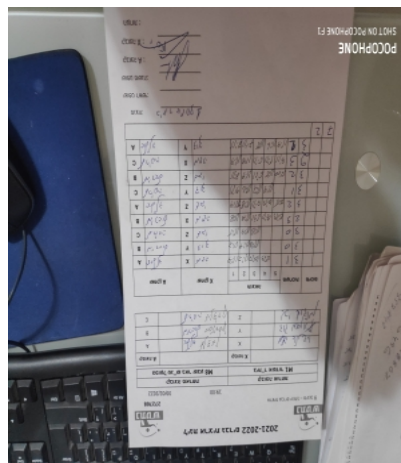

קבוצה אורחת			קבוצה מארחת		
בית"ר אשדוד M1			הפועל טני"ש באר שבע M8		
בית"ר אשדוד M1		קבוצה X	הפועל טני"ש באר שבע M8		קבוצה A
משה אלנשיא	984	X	אלינה לנצמן	1399	A
דוד מוסקוביץ	3667	Y	מיכאל אסינובסקי	2803	B
גבריאל גנדלמן	4898	Z	לריסה גונצ'רוק	1245	C

סכום	מערכות	תוצאה					שחקן X		שחקן A			
		5	4	3	2	1						
1	0	3	1		15/13	10/12	11/7	11/9	משה אלנשיא	X	אלינה לנצמן	A
2	0	3	0			11/8	11/9	11/7	דוד מוסקוביץ	Y	מיכאל אסינובסקי	B
3	0	3	0			11/6	11/4	11/5	גבריאל גנדלמן	Z	לריסה גונצ'רוק	C
3	1	2	3	13/15	9/11	6/11	11/9	11/8	משה אלנשיא	X	מיכאל אסינובסקי	B
4	1	3	2	17/15	10/12	9/11	11/9	11/8	גבריאל גנדלמן	Z	אלינה לנצמן	A
5	1	3	1		11/9	11/7	11/6	9/11	דוד מוסקוביץ	Y	לריסה גונצ'רוק	C
6	1	3	2	12/10	5/11	11/6	11/9	8/11	גבריאל גנדלמן	Z	מיכאל אסינובסקי	B
6	2	2	3	9/11	5/11	6/11	11/8	11/9	משה אלנשיא	X	לריסה גונצ'רוק	C
7	2	3	2	11/9	11/6	11/5	7/11	8/11	דוד מוסקוביץ	Y	אלינה לנצמן	A
7	2											