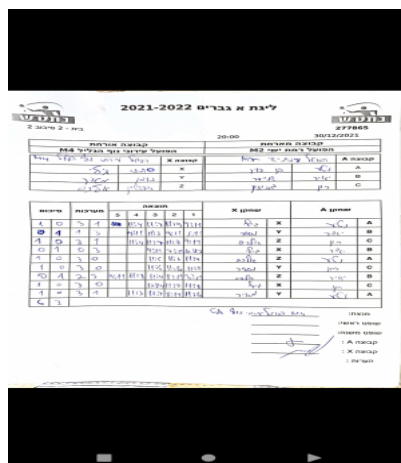

קבוצה אורחת			קבוצה מארחת		
הפועל עירוני נוף הגליל M4			הפועל רמת ישי M2		
הפועל עירוני נוף הגליל M4		קבוצה X	הפועל רמת ישי M2		קבוצה A
גיל סתתי	2148	X	נטע בן דוד	6037	A
מאיר אהרון נוימן	3640	Y	יאיר שניידר	5612	B
אלכסנדר אפשטיין	4274	Z	רון גביזון	5913	C

סכום	מערכות	תוצאה					שחקן X		שחקן A				
		5	4	3	2	1							
1	0	3	1		11/4	11/7	11/9	9/11	גיל סתתי	X	נטע בן דוד	A	
1	1	1	3		4/11	11/3	9/11	5/11	מאיר אהרון נוימן	Y	יאיר שניידר	B	
2	1	3	1		11/4	11/7	11/9	9/11	אלכסנדר אפשטיין	Z	רון גביזון	C	
2	2	0	3				9/11	7/11	12/14	גיל סתתי	X	יאיר שניידר	B
3	2	3	0				11/5	11/6	11/7	אלכסנדר אפשטיין	Z	נטע בן דוד	A
4	2	3	0				11/5	11/6	11/9	מאיר אהרון נוימן	Y	רון גביזון	C
4	3	2	3	9/11	11/8	11/4	8/11	7/11	אלכסנדר אפשטיין	Z	יאיר שניידר	B	
5	3	3	0				14/12	11/9	11/8	גיל סתתי	X	רון גביזון	C
6	3	3	1		11/3	11/7	8/11	11/6	מאיר אהרון נוימן	Y	נטע בן דוד	A	
6	3												