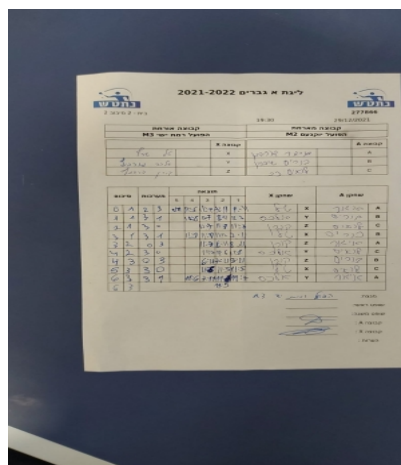

| קבוצה אורחת      |      |         | קבוצה מארחת     |      |         |
|------------------|------|---------|-----------------|------|---------|
| הפועל רמת ישי M3 |      |         | הפועל יוקנעם M2 |      |         |
| הפועל רמת ישי M3 |      | קבוצה X | הפועל יוקנעם M2 |      | קבוצה A |
| 4444             | 3049 | X       | איגור דורפמן    | 6952 | A       |
| 444444444444     | 3107 | Y       | בוריס שיפרין    | 5868 | B       |
| 444444444444     | 4278 | Z       | לואיז צ'יה      | 6969 | C       |

| סכום | מערכות | תוצאה |   |      |      |      | שחקן X |      | שחקן A         |   |              |   |
|------|--------|-------|---|------|------|------|--------|------|----------------|---|--------------|---|
|      |        | 5     | 4 | 3    | 2    | 1    |        |      |                |   |              |   |
| 0    | 1      | 2     | 3 | 9/11 | 11/6 | 11/9 | 7/11   | 9/11 | טל שרף         | X | איגור דורפמן | A |
| 1    | 1      | 3     | 1 |      | 11/7 | 11/8 | 11/8   | 2/11 | אלכסנדר גורביץ | Y | בוריס שיפרין | B |
| 2    | 1      | 3     | 0 |      |      | 11/7 | 11/8   | 11/7 | קורן דוידוביץ  | Z | לואיז צ'יה   | C |
| 3    | 1      | 3     | 1 |      | 11/8 | 11/2 | 11/8   | 7/11 | טל שרף         | X | בוריס שיפרין | B |
| 3    | 2      | 0     | 3 |      |      | 7/11 | 8/11   | 8/11 | קורן דוידוביץ  | Z | איגור דורפמן | A |
| 4    | 2      | 3     | 0 |      |      | 11/7 | 11/6   | 11/8 | אלכסנדר גורביץ | Y | לואיז צ'יה   | C |
| 4    | 3      | 0     | 3 |      |      | 8/11 | 7/11   | 6/11 | קורן דוידוביץ  | Z | בוריס שיפרין | B |
| 5    | 3      | 3     | 0 |      |      | 11/5 | 11/5   | 11/5 | טל שרף         | X | לואיז צ'יה   | C |
| 6    | 3      | 3     | 1 |      | 11/6 | 7/11 | 11/5   | 11/7 | אלכסנדר גורביץ | Y | איגור דורפמן | A |
| 6    | 3      |       |   |      |      |      |        |      |                |   |              |   |