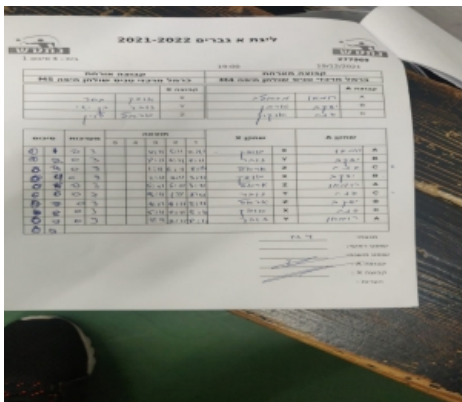

קבוצה אורחת			קבוצה מארחת		
כרמל מרכזי טניס שולחן חיפה M5			כרמל מרכזי טניס שולחן חיפה M4		
כרמל מרכזי טניס שולחן חיפה M5		קבוצה X	כרמל מרכזי טניס שולחן חיפה M4		קבוצה A
אופק בחר	6520	X	רומאו מיכאלה	2698	A
זוהר בן ישי	7130	Y	יעקב טורבן	2411	B
אראל לוין	7134	Z	גנדי אוקון	2255	C

סכום	מערכות	תוצאה					שחקן X	שחקן A				
		5	4	3	2	1						
0	1	0	3			2/11	5/11	4/11	אופק בחר	X	רומאו מיכאלה	A
0	2	0	3			8/11	8/11	8/11	זוהר בן ישי	Y	יעקב טורבן	B
0	3	0	3			1/11	6/11	8/11	אראל לוין	Z	גנדי אוקון	C
0	4	0	3			2/11	7/11	3/11	אופק בחר	X	יעקב טורבן	B
0	5	0	3			5/11	5/11	3/11	אראל לוין	Z	רומאו מיכאלה	A
0	6	0	3			9/11	1/11	8/11	זוהר בן ישי	Y	גנדי אוקון	C
0	7	0	3			9/11	9/11	5/11	אראל לוין	Z	יעקב טורבן	B
0	8	0	3			5/11	6/11	5/11	אופק בחר	X	גנדי אוקון	C
0	9	0	3			5/11	7/11	8/11	זוהר בן ישי	Y	רומאו מיכאלה	A
0	9											