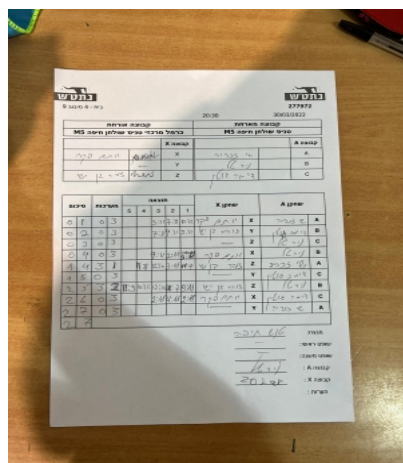

קבוצה אורחת			קבוצה מארחת		
כרמל מרכזי טניס שולחן חיפה M5			טניס שולחן חיפה M5		
כרמל מרכזי טניס שולחן חיפה M5		קבוצה X	טניס שולחן חיפה M5		קבוצה A
4444 4444	7031	X	שי זכריה	7356	A
שם:	ת"ז:	Y	ניר טל	4087	B
4444 4444	7130	Z	ודים גוטין	6705	C

סכום	מערכות	תוצאה					שחקן X	שחקן A				
		5	4	3	2	1						
0	1	0	3			3/11	7/11	10/12	ינתם פקר	X	שי זכריה	A
0	2	0	3			0/11	0/11	0/11		Y	ניר טל	B
0	3	0	3			7/11	4/11	0/11	זוהר בן ישי	Z	ודים גוטין	C
0	4	0	3			9/11	2/11	3/11	ינתם פקר	X	ניר טל	B
1	4	3	1		11/8	12/10	3/11	11/4	זוהר בן ישי	Z	שי זכריה	A
1	5	0	0					0/0		Y	ודים גוטין	C
2	5	3	2	11/9	10/12	12/10	11/7	9/11	זוהר בן ישי	Z	ניר טל	B
2	6	0	3			2/11	4/11	2/11	ינתם פקר	X	ודים גוטין	C
2	7	0	0					0/0		Y	שי זכריה	A
2	7											