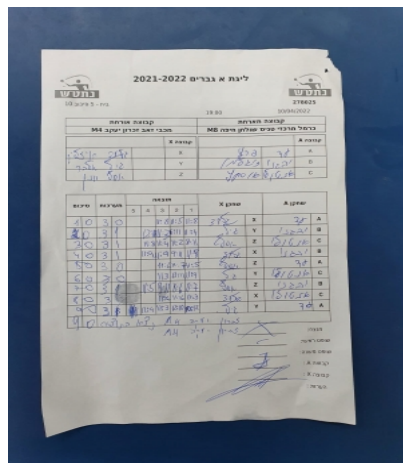

קבוצה אורחת			קבוצה מארחת		
מכבי זאב זכרון יעקב M4			כרמל מרכזי טניס שולחן חיפה M8		
מכבי זאב זכרון יעקב M4		קבוצה X	כרמל מרכזי טניס שולחן חיפה M8		קבוצה A
□□□□□□ □□□□□□	526	X	עד פרץ	6462	A
□□□□□ □□□□	944	Y	זיגלמן יבגני	7132	B
□□□□□ □□□□	1579	Z	אנטולי אוסקץ	4544	C

סכום	מערכות	תוצאה					שחקן X		שחקן A				
		5	4	3	2	1							
1	0	3	0			11/8	11/5	11/8	גילעד הוזליך	X	עד פרץ	A	
2	0	3	1			12/10	11/3	6/11	11/4	גיל אלבר	Y	זיגלמן יבגני	B
3	0	3	1			11/8	11/4	11/2	8/11	אסף גונן	Z	אנטולי אוסקץ	C
4	0	3	1			11/9	11/9	9/11	11/8	גילעד הוזליך	X	זיגלמן יבגני	B
5	0	3	0				11/6	11/7	11/5	אסף גונן	Z	עד פרץ	A
6	0	3	0				11/3	13/11	11/9	גיל אלבר	Y	אנטולי אוסקץ	C
7	0	3	1			11/5	9/11	11/6	11/7	אסף גונן	Z	זיגלמן יבגני	B
8	0	3	0				11/6	11/6	11/3	גילעד הוזליך	X	אנטולי אוסקץ	C
9	0	3	1			11/4	11/3	12/10	10/12	גיל אלבר	Y	עד פרץ	A
9	0												

מנצח: מכבי זאב זכרון יעקב M4

שופט ראשי:

_____

שופט משנה:

_____

קבוצה A :

כרמל מרכזי טניס שולחן חיפה M8

קבוצה X : מכבי זאב זכרון יעקב M4

הערות :

_____