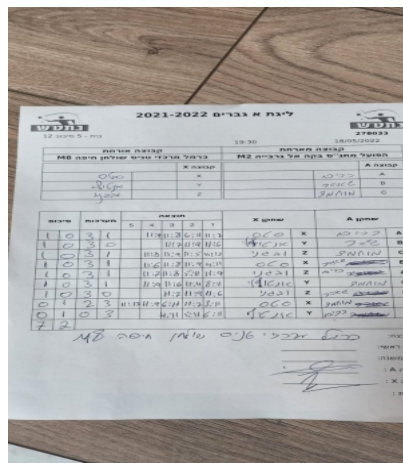

קבוצה אורחת			קבוצה מארחת		
כרמל מרכזי טניס שולחן חיפה M8			הפועל מתנ"ס בקה אל גרבייה M2		
כרמל מרכזי טניס שולחן חיפה M8		קבוצה X	הפועל מתנ"ס בקה אל גרבייה M2		קבוצה A
4444444 4444444	2410	X	עויס כרים	3708	A
444444 4444444	4544	Y	שאהר גנאיים	3704	B
444444 4444444	7132	Z	מוחמד מגדאלאוי	3733	C

סכום	מערכות	תוצאה					שחקן X		שחקן A				
		5	4	3	2	1							
1	0	3	1			11/9	11/8	6/11	11/7	X	סטניסלב צרקסקי	A	עויס כרים
2	0	3	0				11/7	11/9	11/6	Y	אנטולי אוסקץ	B	שאהר גנאיים
3	0	3	1			11/8	11/9	11/5	11/13	Z	זיגלמן יבגני	C	מוחמד מגדאלאוי
4	0	3	1			11/6	11/8	11/9	4/11	X	סטניסלב צרקסקי	B	שאהר גנאיים
5	0	3	1			11/7	11/8	5/11	11/9	Z	זיגלמן יבגני	A	עויס כרים
6	0	3	1			11/9	11/6	11/4	8/11	Y	אנטולי אוסקץ	C	מוחמד מגדאלאוי
7	0	3	0				11/7	11/9	11/6	Z	זיגלמן יבגני	B	שאהר גנאיים
7	1	2	3	11/13	11/9	6/11	11/7	8/11		X	סטניסלב צרקסקי	C	מוחמד מגדאלאוי
7	2	0	3				4/11	5/11	6/11	Y	אנטולי אוסקץ	A	עויס כרים
7	2												