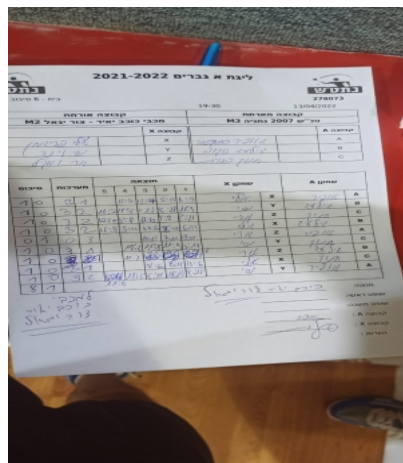

קבוצה אורחת			קבוצה מארחת		
מכבי כוכב יאיר - צור יגאל M2			טנ"ש 2007 נתניה M3		
מכבי כוכב יאיר - צור יגאל M2		קבוצה X	טנ"ש 2007 נתניה M3		קבוצה A
44444444	6761	X	אופיר ספקטור	786	A
44444444	6724	Y	גילעד סקופ	2442	B
44444444	6727	Z	חנוך פורת	7570	C

סכום	מערכות	תוצאה					שחקן X		שחקן A			
		5	4	3	2	1						
1	0	3	1		11/5	11/4	5/11	11/9	אלי פרידמן	X	אופיר ספקטור	A
2	0	3	2	11/7	11/8	9/11	8/11	11/9	שי וינר	Y	גילעד סקופ	B
3	0	3	2	12/10	8/11	11/6	11/8	8/11	ארי ואקיל	Z	חנוך פורת	C
4	0	3	2	11/8	3/11	11/3	15/13	6/11	אלי פרידמן	X	גילעד סקופ	B
4	1	0	3			11/13	7/11	9/11	ארי ואקיל	Z	אופיר ספקטור	A
5	1	3	1		11/7	11/8	11/9	5/11	שי וינר	Y	חנוך פורת	C
6	1	3	1		11/7	11/8	4/11	11/6	ארי ואקיל	Z	גילעד סקופ	B
7	1	3	0			11/6	11/8	11/6	אלי פרידמן	X	חנוך פורת	C
8	1	3	2	11/6	11/5	5/11	13/11	8/11	שי וינר	Y	אופיר ספקטור	A
8	1											