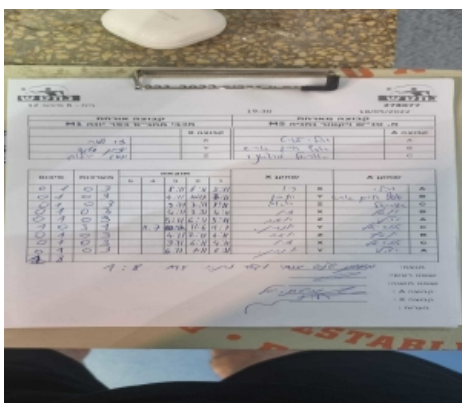

| קבוצה אורחת | | | קבוצה מארחת | | |
|------------------------|------|---------|-------------------------|------|---------|
| מכבי מתנ"ס כפר יונה M1 | | | מ. טנ"ש ויקטור נתניה M5 | | |
| מכבי מתנ"ס כפר יונה M1 | | קבוצה X | מ. טנ"ש ויקטור נתניה M5 | | קבוצה A |
| 4444 4444 | 2869 | X | יהלי לויט | 5507 | A |
| 44444 444444 | 7680 | Y | יוסף חיים אריש | 5523 | B |
| 444444 444444 | 2098 | Z | אוריאל מרציאנו | 5506 | C |

| סכום | מערכות | תוצאה | | | | | שחקן X | | שחקן A | | | |
|------|--------|-------|---|---|------|-------|--------|------|-------------|---|----------------|---|
| | | 5 | 4 | 3 | 2 | 1 | | | | | | |
| 0 | 1 | 0 | 3 | | | 8/11 | 8/11 | 5/11 | זיו גלזר | X | יהלי לויט | A |
| 0 | 2 | 0 | 3 | | | 4/11 | 10/12 | 3/11 | יונתן ווליד | Y | יוסף חיים אריש | B |
| 0 | 3 | 0 | 3 | | | 9/11 | 7/11 | 8/11 | יואב יהלום | Z | אוריאל מרציאנו | C |
| 0 | 4 | 0 | 3 | | | 4/11 | 3/11 | 4/11 | זיו גלזר | X | יוסף חיים אריש | B |
| 0 | 5 | 0 | 3 | | | 5/11 | 6/11 | 5/11 | יואב יהלום | Z | יהלי לויט | A |
| 1 | 5 | 3 | 1 | | 11/7 | 10/12 | 11/6 | 11/7 | יונתן ווליד | Y | אוריאל מרציאנו | C |
| 1 | 6 | 0 | 3 | | | 4/11 | 7/11 | 4/11 | יואב יהלום | Z | יוסף חיים אריש | B |
| 1 | 7 | 0 | 3 | | | 9/11 | 6/11 | 4/11 | זיו גלזר | X | אוריאל מרציאנו | C |
| 1 | 8 | 0 | 3 | | | 6/11 | 7/11 | 6/11 | יונתן ווליד | Y | יהלי לויט | A |
| 1 | 8 | | | | | | | | | | | |