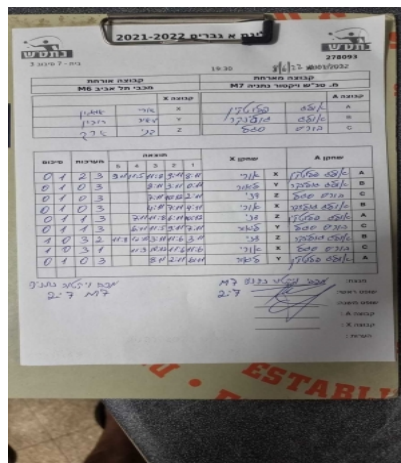

קבוצה אורחת			קבוצה מארחת		
מכבי תל אביב M6			מ. טנ"ש ויקטור נתניה M7		
מכבי תל אביב M6		קבוצה X	מ. טנ"ש ויקטור נתניה M7		קבוצה A
44444 44444	220	X	אולג פלוטקין	2351	A
44444 44444	2181	Y	אולג גולינקר	1690	B
4444 4444	7408	Z	בוריס סגל	2490	C

סכום	מערכות	תוצאה					שחקן X		שחקן A			
		5	4	3	2	1						
0	1	2	3	9/11	11/5	11/8	9/11	8/11	אורי אגמון	X	אולג פלוטקין	A
0	2	0	3			8/11	3/11	1/11	ליאור רובין	Y	אולג גולינקר	B
0	3	0	3			7/11	10/12	2/11	דני ארד	Z	בוריס סגל	C
0	4	0	3			4/11	7/11	4/11	אורי אגמון	X	אולג גולינקר	B
0	5	1	3		7/11	11/8	6/11	10/12	דני ארד	Z	אולג פלוטקין	A
0	6	1	3		6/11	11/5	9/11	7/11	ליאור רובין	Y	בוריס סגל	C
1	6	3	2	11/8	12/10	3/11	11/6	3/11	דני ארד	Z	אולג גולינקר	B
2	6	3	1		11/9	10/12	11/6	11/6	אורי אגמון	X	בוריס סגל	C
2	7	0	3			8/11	2/11	6/11	ליאור רובין	Y	אולג פלוטקין	A
2	7											