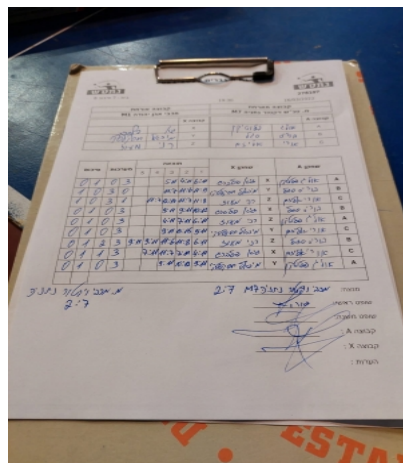

קבוצה אורחת			קבוצה מארחת		
מכבי אבן יהודה M1			מ. טנ"ש ויקטור נתניה M7		
מכבי אבן יהודה M1		קבוצה X	מ. טנ"ש ויקטור נתניה M7		קבוצה A
444444 4444	7406	X	אולג פלוטקין	2351	A
44444444 444444	3197	Y	בוריס סגל	2490	B
44444 4444	5813	Z	אורי אליזם	7545	C

סכום	מערכות	תוצאה					שחקן X		שחקן A			
		5	4	3	2	1						
0	1	0	3			5/11	4/11	6/11	גיא פילברג	X	אולג פלוטקין	A
1	1	3	0			11/7	11/6	11/9	מיכאל חסקלסקי	Y	בוריס סגל	B
2	1	3	1		11/7	12/14	11/7	11/8	רני מעוז	Z	אורי אליזם	C
2	2	0	3			9/11	9/11	10/12	גיא פילברג	X	בוריס סגל	B
2	3	0	3			4/11	7/11	6/11	רני מעוז	Z	אולג פלוטקין	A
2	4	0	3			9/11	13/15	9/11	מיכאל חסקלסקי	Y	אורי אליזם	C
2	5	2	3	9/11	11/9	6/11	11/8	6/11	רני מעוז	Z	בוריס סגל	B
2	6	1	3		7/11	11/7	7/11	4/11	גיא פילברג	X	אורי אליזם	C
2	7	0	3			9/11	10/12	9/11	מיכאל חסקלסקי	Y	אולג פלוטקין	A
2	7											