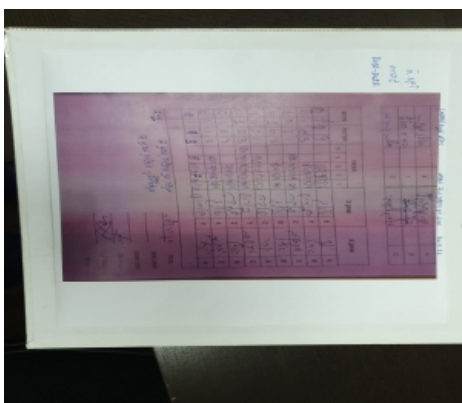

קבוצה אורחת			קבוצה מארחת		
מ. טנ"ש ויקטור נתניה M7			בני הרצליה M7		
מ. טנ"ש ויקטור נתניה M7		קבוצה X	בני הרצליה M7		קבוצה A
44444444 4444	2351	X	יורי מושקוביץ	7517	A
4444 444444	2490	Y	איל רונן	7541	B
4444444 4444444444	2870	Z	מקסים לי שנסקי	6558	C

סכום		מערכות		תוצאה					שחקן X		שחקן A	
				5	4	3	2	1				
0	1	0	3			11/13	9/11	8/11	אולג פלוטקין	X	יורי מושקוביץ	A
0	2	0	3			7/11	8/11	5/11	בוריס סגל	Y	איל רונן	B
1	2	3	1		11/7	11/9	11/9	8/11	וולדיסלב קרבשב	Z	מקסים לי שנסקי	C
1	3	0	3			7/11	8/11	5/11	אולג פלוטקין	X	איל רונן	B
2	3	3	1		11/8	11/9	11/9	7/11	וולדיסלב קרבשב	Z	יורי מושקוביץ	A
2	4	2	3	9/11	7/11	8/11	11/7	11/8	בוריס סגל	Y	מקסים לי שנסקי	C
2	5	0	3			7/11	7/11	8/11	וולדיסלב קרבשב	Z	איל רונן	B
2	6	1	3		6/11	11/8	6/11	7/11	אולג פלוטקין	X	מקסים לי שנסקי	C
2	7	1	3		8/11	8/11	11/8	8/11	בוריס סגל	Y	יורי מושקוביץ	A
2	7											