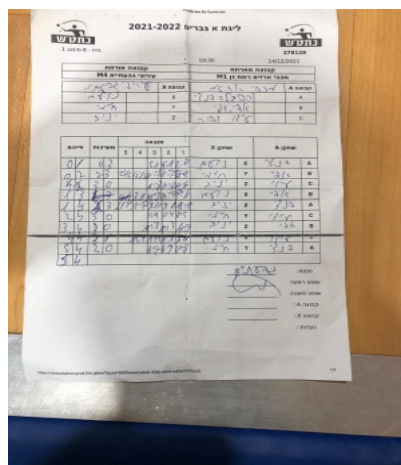

קבוצה אורחת			קבוצה מארחת		
עירוני גבעתיים M4			מכבי ארזים רמת גן M1		
עירוני גבעתיים M4		קבוצה X	מכבי ארזים רמת גן M1		קבוצה A
44444 44444	5542	X	בן ציון הבדלה	1457	A
44444 44444	5753	Y	אבי שפי	988	B
44 44444	5674	Z	עידו חיים דביר	7422	C

סכום	מערכות	תוצאה					שחקן X		שחקן A			
		5	4	3	2	1						
0	1	0	3			5/11	9/11	2/11	נועם זינגר	X	בן ציון הבדלה	A
0	2	2	3	10/12	14/16	11/8	11/7	14/16	חיימי שלום	Y	אבי שפי	B
1	2	3	0			11/8	11/8	11/4	יניב כץ	Z	עידו חיים דביר	C
1	3	1	3		8/11	8/11	11/9	9/11	נועם זינגר	X	אבי שפי	B
1	4	2	3	9/11	11/9	8/11	11/9	9/11	יניב כץ	Z	בן ציון הבדלה	A
2	4	3	0			11/9	11/4	11/5	חיימי שלום	Y	עידו חיים דביר	C
3	4	3	0			11/8	11/7	11/9	יניב כץ	Z	אבי שפי	B
4	4	3	1		11/8	11/8	8/11	11/2	נועם זינגר	X	עידו חיים דביר	C
5	4	3	0			11/9	11/8	11/8	חיימי שלום	Y	בן ציון הבדלה	A
5	4											