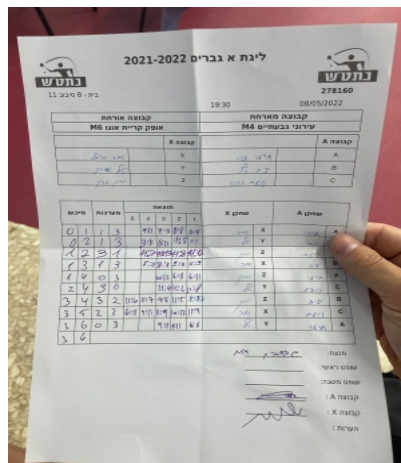

קבוצה אורחת			קבוצה מארחת		
אופק קריית אונו M6			עירוני גבעתיים M4		
אופק קריית אונו M6		קבוצה X	עירוני גבעתיים M4		קבוצה A
4444 4444	7123	X	חיימי שלום	5753	A
4444 4444	1395	Y	יניב כץ	5674	B
4444 4444	5451	Z	נועם זינגר	5542	C

סכום	מערכות	תוצאה					שחקן X		שחקן A			
		5	4	3	2	1						
0	1	1	3		9/11	4/11	11/8	6/11	אור ארבל	X	חיימי שלום	A
0	2	1	3		3/11	6/11	11/6	9/11	טל שורק	Y	יניב כץ	B
1	2	3	1		11/7	11/13	11/8	14/12	ירון כהן	Z	נועם זינגר	C
1	3	1	3		5/11	8/11	9/11	11/9	אור ארבל	X	יניב כץ	B
1	4	0	3			10/12	6/11	6/11	ירון כהן	Z	חיימי שלום	A
2	4	3	0			11/4	11/6	11/8	טל שורק	Y	נועם זינגר	C
3	4	3	2	11/6	11/7	9/11	11/5	10/12	ירון כהן	Z	יניב כץ	B
3	5	2	3	6/11	9/11	11/9	10/12	11/9	אור ארבל	X	נועם זינגר	C
3	6	0	3			9/11	9/11	6/11	טל שורק	Y	חיימי שלום	A
<b>3</b>	<b>6</b>											