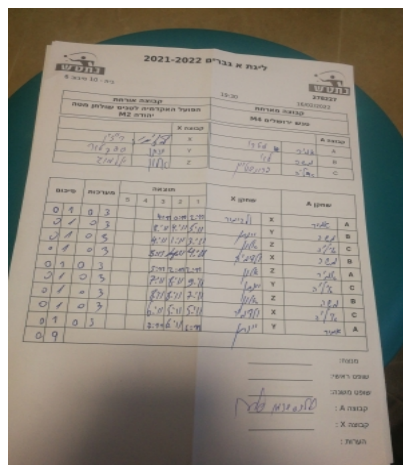

קבוצה אורחת		קבוצה מארחת	
הפועל האקדמיה לטניס שולחן מטה יהודה M2		מועדון ספורט מעלה אדומים M4	
הפועל האקדמיה לטניס שולחן מטה יהודה M2	קבוצה X	מועדון ספורט מעלה אדומים M4	קבוצה A
7500	X	3389	A
7283	Y	2320	B
3922	Z	2955	C

סכום	מערכות	תוצאה					שחקן X		שחקן A			
		5	4	3	2	1						
0	1	0	3			4/11	0/11	2/11	ולדימיר רייזין	X	אמיר מטרי	A
0	2	0	3			8/11	4/11	5/11	יונתן ספקטור	Y	משה לוי	B
0	3	0	3			4/11	1/11	3/11	אלון אלמוג	Z	איליה ברונשטיין	C
0	4	0	3			3/11	4/11	4/11	ולדימיר רייזין	X	משה לוי	B
0	5	0	3			5/11	2/11	2/11	אלון אלמוג	Z	אמיר מטרי	A
0	6	0	3			7/11	8/11	9/11	יונתן ספקטור	Y	איליה ברונשטיין	C
0	7	0	3			8/11	8/11	7/11	אלון אלמוג	Z	משה לוי	B
0	8	0	3			5/11	6/11	5/11	ולדימיר רייזין	X	איליה ברונשטיין	C
0	9	0	3			7/11	6/11	6/11	יונתן ספקטור	Y	אמיר מטרי	A
0	9											

מועדון ספורט מעלה אדומים M4

מנצח:

שופט ראשי:

שופט משנה:

קבוצה A : מועדון ספורט מעלה אדומים M4

קבוצה X : הפועל האקדמיה לטניס שולחן מטה יהודה M2