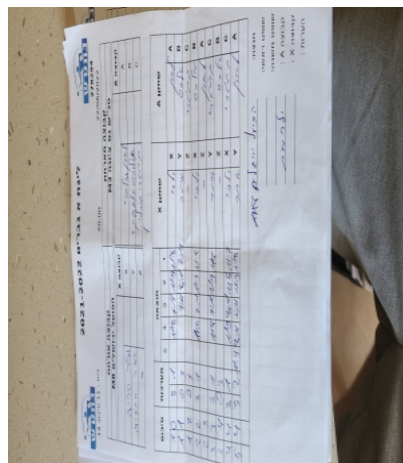

| קבוצה אורחת      |      |         | קבוצה מארחת      |      |         |
|------------------|------|---------|------------------|------|---------|
| הפועל ירושלים M8 |      |         | טנ"ש נס ציונה M3 |      |         |
| הפועל ירושלים M8 |      | קבוצה X | טנ"ש נס ציונה M3 |      | קבוצה A |
| 44444 44444      | 3804 | X       | לאוניד גילובי    | 1365 | A       |
| 44444 44444      | 1268 | Y       | אלכסנדר זלנסקי   | 2908 | B       |
| שם:              | ת"ז: | Z       | דימיטרי גורליק   | 1111 | C       |

| סכום | מערכות | תוצאה |   |      |      |      | שחקן X |      | שחקן A     |   |                |   |
|------|--------|-------|---|------|------|------|--------|------|------------|---|----------------|---|
|      |        | 5     | 4 | 3    | 2    | 1    |        |      |            |   |                |   |
| 1    | 0      | 3     | 1 |      | 11/8 | 7/11 | 11/9   | 11/8 | ולרי סרייב | X | לאוניד גילובי  | A |
| 1    | 1      | 0     | 3 |      |      | 9/11 | 8/11   | 7/11 | אומר חטמוב | Y | אלכסנדר זלנסקי | B |
| 1    | 2      | 0     | 3 |      |      | 0/11 | 0/11   | 0/11 |            | Z | דימיטרי גורליק | C |
| 2    | 2      | 3     | 1 |      | 11/8 | 7/11 | 11/9   | 11/8 | ולרי סרייב | X | אלכסנדר זלנסקי | B |
| 2    | 3      | 0     | 3 |      |      | 0/11 | 0/11   | 0/11 |            | Z | לאוניד גילובי  | A |
| 3    | 3      | 3     | 1 |      | 11/8 | 7/11 | 11/9   | 11/8 | אומר חטמוב | Y | דימיטרי גורליק | C |
| 3    | 4      | 0     | 3 |      |      | 0/11 | 0/11   | 0/11 |            | Z | אלכסנדר זלנסקי | B |
| 4    | 4      | 3     | 1 |      | 11/9 | 8/11 | 11/6   | 11/7 | ולרי סרייב | X | דימיטרי גורליק | C |
| 5    | 4      | 3     | 2 | 11/9 | 8/11 | 7/11 | 11/9   | 11/8 | אומר חטמוב | Y | לאוניד גילובי  | A |
| 5    | 4      |       |   |      |      |      |        |      |            |   |                |   |