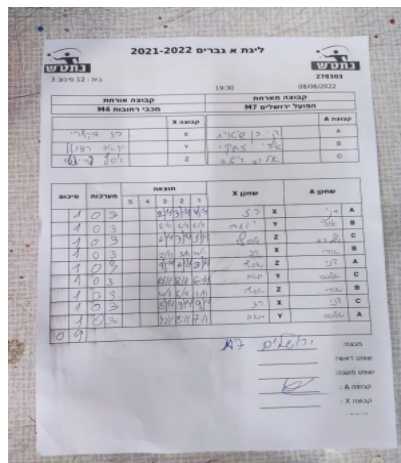

| קבוצה אורחת | | | קבוצה מארחת | | |
|----------------|------|---------|------------------|-----|---------|
| מכבי רחובות M4 | | | הפועל ירושלים M7 | | |
| מכבי רחובות M4 | | קבוצה X | הפועל ירושלים M7 | | קבוצה A |
| רז דוקטורי | 7143 | X | דני בן שיטרית | 303 | A |
| יואב רוזנטל | 7208 | Y | אורי יצחקי | 145 | B |
| אסף פרינטי | 3093 | Z | אלכס רייצס | 289 | C |

| סכום | מערכות | תוצאה | | | | | שחקן X | | שחקן A | | | |
|------|--------|-------|---|---|---|------|--------|------|-------------|---|---------------|---|
| | | 5 | 4 | 3 | 2 | 1 | | | | | | |
| 0 | 1 | 0 | 3 | | | 2/11 | 3/11 | 4/11 | רז דוקטורי | X | דני בן שיטרית | A |
| 0 | 2 | 0 | 3 | | | 8/11 | 6/11 | 6/11 | יואב רוזנטל | Y | אורי יצחקי | B |
| 0 | 3 | 0 | 3 | | | 6/11 | 7/11 | 5/11 | אסף פרינטי | Z | אלכס רייצס | C |
| 0 | 4 | 0 | 3 | | | 2/11 | 3/11 | 4/11 | רז דוקטורי | X | אורי יצחקי | B |
| 0 | 5 | 0 | 3 | | | 9/11 | 6/11 | 8/11 | אסף פרינטי | Z | דני בן שיטרית | A |
| 0 | 6 | 0 | 3 | | | 6/11 | 8/11 | 6/11 | יואב רוזנטל | Y | אלכס רייצס | C |
| 0 | 7 | 0 | 3 | | | 4/11 | 6/11 | 1/11 | אסף פרינטי | Z | אורי יצחקי | B |
| 0 | 8 | 0 | 3 | | | 5/11 | 9/11 | 9/11 | רז דוקטורי | X | אלכס רייצס | C |
| 0 | 9 | 0 | 3 | | | 4/11 | 8/11 | 7/11 | יואב רוזנטל | Y | דני בן שיטרית | A |
| 0 | 9 | | | | | | | | | | | |