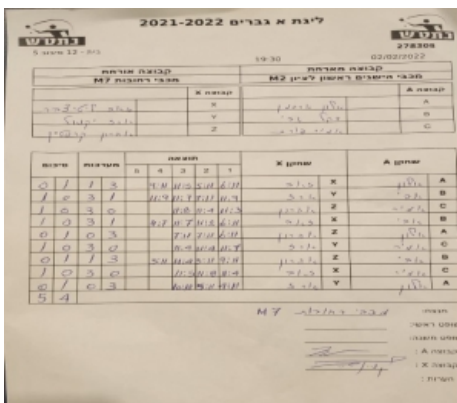

תאריך: ___/___/___ 19:30

קבוצה אורחת			קבוצה מארחת		
מכבי רחובות M7			מכבי ראשלי"צ טנ"ש M2		
מכבי רחובות M7		קבוצה X	מכבי ראשלי"צ טנ"ש M2		קבוצה A
□□□□□□□□□□	5760	X	אלון ארגמן	7415	A
□□□□□□□□□□	7197	Y	אברהם דקל	1956	B
□□□□□□□□□□	5759	Z	אמיר פורת	7248	C

סכום	מערכות	תוצאה					שחקן X		שחקן A			
		5	4	3	2	1						
0	1	1	3		9/11	11/5	5/11	6/11	זאב ליטיצבר	X	אלון ארגמן	A
1	1	3	1		11/9	11/7	7/11	11/9	ארז יקואל	Y	אברהם דקל	B
2	1	3	0			11/8	11/4	11/3	אהרן קרשטיין	Z	אמיר פורת	C
3	1	3	1		11/7	11/7	11/2	6/11	זאב ליטיצבר	X	אברהם דקל	B
3	2	1	2			11/7	7/11	6/11	אהרן קרשטיין	Z	אלון ארגמן	A
4	2	3	0			11/4	11/4	11/7	ארז יקואל	Y	אמיר פורת	C
4	3	1	3		5/11	11/4	3/11	9/11	אהרן קרשטיין	Z	אברהם דקל	B
5	3	3	0			11/5	11/8	11/4	זאב ליטיצבר	X	אמיר פורת	C
5	4	0	3			10/12	5/11	4/11	ארז יקואל	Y	אלון ארגמן	A
5	4											

מנצח: מכבי רחובות M7

שופט ראשי: _____

שופט משנה: _____

קבוצה A : מכבי ראשלי"צ טנ"ש M2

קבוצה X : מכבי רחובות M7

הערות :