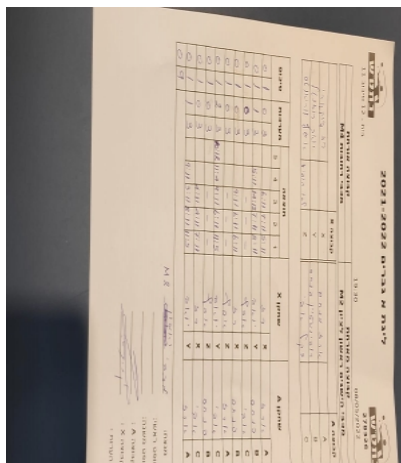

קבוצה אורחת			קבוצה מארחת		
מכבי רחובות M4			מכבי ראשלי"צ טנ"ש M2		
מכבי רחובות M4		קבוצה X	מכבי ראשלי"צ טנ"ש M2		קבוצה A
<div style="display: flex; justify-content: space-around;"> ⚪⚪⚪⚪⚪⚪⚪⚪ 7143 </div>		X	ארז מנחם	3113	A
<div style="display: flex; justify-content: space-around;"> ⚪⚪⚪⚪⚪⚪⚪⚪ 7208 </div>		Y	פנחס רובינשטיין	7181	B
שם:		ת"ז:	אברהם דקל	1956	C

סכום	מערכות	תוצאה					שחקן X		שחקן A			
		5	4	3	2	1						
0	1	0	3			6/11	7/11	5/11	רז דוקטורי	X	ארז מנחם	A
0	2	1	3		5/11	14/12	7/11	8/11	יואב רוזנטל	Y	פנחס רובינשטיין	B
0	3	0	0					0/0		Z	אברהם דקל	C
0	4	0	3			9/11	6/11	6/11	רז דוקטורי	X	פנחס רובינשטיין	B
0	5	0	0					0/0		Z	ארז מנחם	A
0	6	2	3	10/12	11/4	9/11	6/11	11/5	יואב רוזנטל	Y	אברהם דקל	C
0	7	0	0					0/0		Z	פנחס רובינשטיין	B
0	8	0	3			4/11	4/11	7/11	רז דוקטורי	X	אברהם דקל	C
0	9	1	3		9/11	3/11	5/11	11/8	יואב רוזנטל	Y	ארז מנחם	A
0	9											