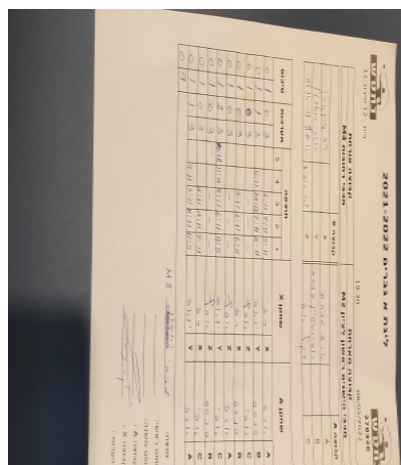

| סכום | מערכות | תוצאה |   |       |      |       | שחקן X |      | שחקן A      |   |                 |   |
|------|--------|-------|---|-------|------|-------|--------|------|-------------|---|-----------------|---|
|      |        | 5     | 4 | 3     | 2    | 1     |        |      |             |   |                 |   |
| 0    | 1      | 0     | 3 |       |      | 6/11  | 7/11   | 5/11 | רז דוקטורי  | X | ארז מנחם        | A |
| 0    | 2      | 1     | 3 |       | 5/11 | 14/12 | 7/11   | 8/11 | יואב רוזנטל | Y | פנחס רובינשטיין | B |
| 0    | 3      | 0     | 0 |       |      |       |        | 0/0  |             | Z | אברהם דקל       | C |
| 0    | 4      | 0     | 3 |       |      | 9/11  | 6/11   | 6/11 | רז דוקטורי  | X | פנחס רובינשטיין | B |
| 0    | 5      | 0     | 0 |       |      |       |        | 0/0  |             | Z | ארז מנחם        | A |
| 0    | 6      | 2     | 3 | 10/12 | 11/4 | 9/11  | 6/11   | 11/5 | יואב רוזנטל | Y | אברהם דקל       | C |
| 0    | 7      | 0     | 0 |       |      |       |        | 0/0  |             | Z | פנחס רובינשטיין | B |
| 0    | 8      | 0     | 3 |       |      | 4/11  | 4/11   | 7/11 | רז דוקטורי  | X | אברהם דקל       | C |
| 0    | 9      | 1     | 3 |       | 9/11 | 3/11  | 5/11   | 11/8 | יואב רוזנטל | Y | ארז מנחם        | A |
| 0    | 9      |       |   |       |      |       |        |      |             |   |                 |   |