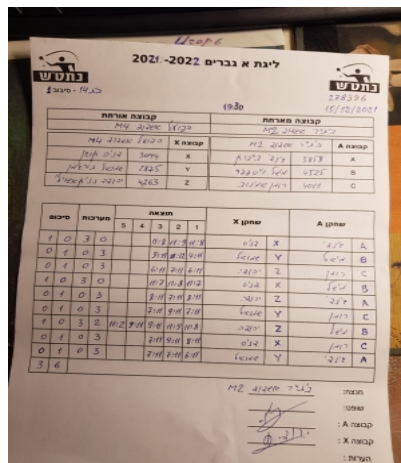

קבוצה אורחת			קבוצה מארחת		
הפועל אשדוד M4			בית"ר אשדוד M2		
הפועל אשדוד M4		קבוצה X	בית"ר אשדוד M2		קבוצה A
4444 4444	3044	X	גינדי בייבוק	3858	A
4444 4444 4444	2875	Y	מישל וייספפר	4525	B
4444 4444 4444 4444	4263	Z	רומן אמינוב	4011	C

סכום	מערכות	תוצאה					שחקן X		שחקן A			
		5	4	3	2	1						
1	0	3	0			11/8	11/9	11/8	דניס קוגן	X	גינדי בייבוק	A
1	1	0	3			9/11	10/12	4/11	שמואל תורג'מן	Y	מישל וייספפר	B
1	2	0	3			6/11	7/11	6/11	יהודה נניקאשוילי	Z	רומן אמינוב	C
2	2	3	0			11/7	11/8	11/7	דניס קוגן	X	מישל וייספפר	B
2	3	0	3			8/11	7/11	8/11	יהודה נניקאשוילי	Z	גינדי בייבוק	A
2	4	0	3			7/11	9/11	7/11	שמואל תורג'מן	Y	רומן אמינוב	C
3	4	3	2	11/2	9/11	9/11	11/9	11/8	יהודה נניקאשוילי	Z	מישל וייספפר	B
3	5	0	3			7/11	9/11	8/11	דניס קוגן	X	רומן אמינוב	C
3	6	0	3			7/11	7/11	6/11	שמואל תורג'מן	Y	גינדי בייבוק	A
3	6											