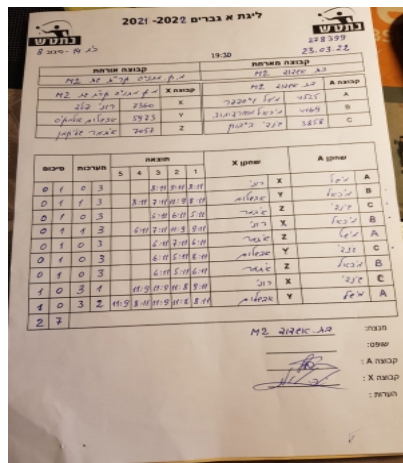

קבוצה אורחת			קבוצה מארחת		
עמותת בני קריית גת בש 2			בית"ר אשדוד M2		
עמותת בני קריית גת בש 2		קבוצה X	בית"ר אשדוד M2		קבוצה A
4444 4444	7360	X	מישל וייספפר	4525	A
44444444 44444444	5973	Y	מיכאל מוגורדומוב	4169	B
44444444 44444444	7057	Z	גינדי בייבוק	3858	C

סכום	מערכות	תוצאה					שחקן X		שחקן A				
		5	4	3	2	1							
0	1	0	3			8/11	8/11	8/11	רוני פלד	X	מישל וייספפר	A	
0	2	1	3			8/11	7/11	11/9	8/11	Y	מיכאל מוגורדומוב	B	
0	3	0	3				6/11	6/11	5/11	Z	גינדי בייבוק	C	
0	4	1	3			6/11	7/11	11/9	9/11	X	מיכאל מוגורדומוב	B	
0	5	0	3				6/11	7/11	6/11	Z	מישל וייספפר	A	
0	6	0	3				6/11	5/11	8/11	Y	גינדי בייבוק	C	
0	7	0	3				6/11	5/11	6/11	Z	מיכאל מוגורדומוב	B	
1	7	3	1			11/9	11/8	11/8	9/11	X	גינדי בייבוק	C	
2	7	3	2			11/9	8/11	11/9	11/8	8/11	Y	מישל וייספפר	A
2	7												