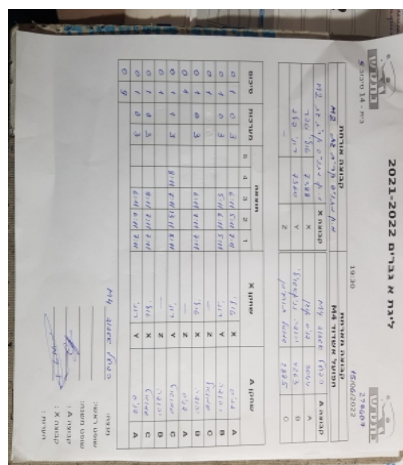

קבוצה אורחת			קבוצה מארחת		
עמותת בני קריית גת בש2			הפועל אשדוד M4		
עמותת בני קריית גת בש2		קבוצה X	הפועל אשדוד M4		קבוצה A
4444 4444	7388	X	דניס קוגן	3044	A
4444 4444	7360	Y	יהודה נניקאשוילי	4263	B
שם:	ת"ז:	Z	שמואל תורג'מן	2875	C

סכום	מערכות	תוצאה					שחקן X		שחקן A			
		5	4	3	2	1						
0	1	0	3			5/11	6/11	7/11	טולי ספר	X	דניס קוגן	A
0	2	0	3			5/11	6/11	5/11	רוני פלד	Y	יהודה נניקאשוילי	B
0	3	0	0					0/0		Z	שמואל תורג'מן	C
0	4	0	3			6/11	7/11	7/11	טולי ספר	X	יהודה נניקאשוילי	B
0	5	0	0					0/0		Z	דניס קוגן	A
0	6	1	3		8/11	7/11	13/11	8/11	רוני פלד	Y	שמואל תורג'מן	C
0	7	0	0					0/0		Z	יהודה נניקאשוילי	B
0	8	0	3			9/11	7/11	7/11	טולי ספר	X	שמואל תורג'מן	C
0	9	0	3			6/11	6/11	7/11	רוני פלד	Y	דניס קוגן	A
0	9											