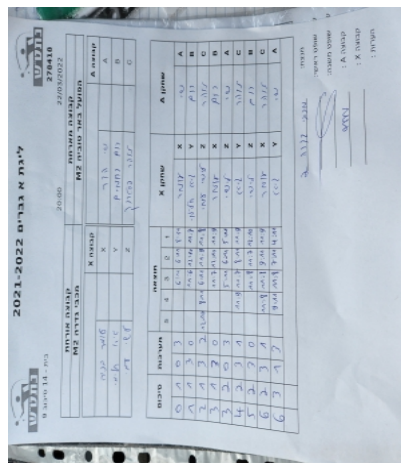

קבוצה אורחת			קבוצה מארחת		
מכבי גדרה M2			הפועל באר טוביה M2		
מכבי גדרה M2		קבוצה X	הפועל באר טוביה M2		קבוצה A
4444 4444	7204	X	שי הדר	6053	A
44444 4444	6909	Y	רום רחמים	7215	B
444 44444	7577	Z	זוהר פסטרנק	7226	C

סכום	מערכות	תוצאה					שחקן X		שחקן A			
		5	4	3	2	1						
0	1	0	3			6/11	6/11	8/11	עומר בניה	X	שי הדר	A
1	1	3	0			11/6	12/10	11/7	גיא חלימי	Y	רום רחמים	B
2	1	3	2	12/10	8/11	6/11	11/9	11/8	לישי עמי	Z	זוהר פסטרנק	C
3	1	3	0			11/7	12/10	11/9	עומר בניה	X	רום רחמים	B
3	2	0	3			5/11	6/11	5/11	לישי עמי	Z	שי הדר	A
4	2	3	1		11/9	11/7	8/11	11/9	גיא חלימי	Y	זוהר פסטרנק	C
5	2	3	0			11/8	11/7	12/10	לישי עמי	Z	רום רחמים	B
6	2	3	1		11/8	11/8	9/11	11/9	עומר בניה	X	זוהר פסטרנק	C
6	3	1	3		9/11	11/8	7/11	4/11	גיא חלימי	Y	שי הדר	A
<b>6</b>	<b>3</b>											