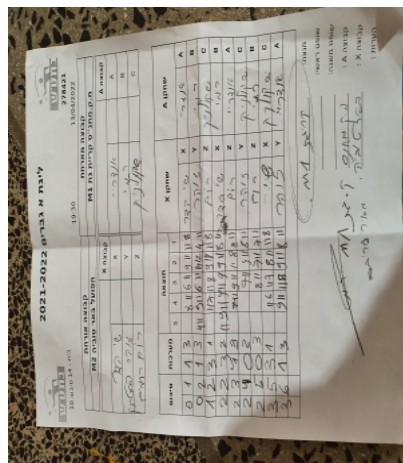

קבוצה אורחת			קבוצה מארחת		
הפועל באר טוביה M2			מ.ק.מתנ"ס קריית גת M1		
הפועל באר טוביה M2		קבוצה X	מ.ק.מתנ"ס קריית גת M1		קבוצה A
□□□□□	6053	X	אנדרי שינדלר	2130	A
□□□□□□□□	7226	Y	רמי שלומב	2132	B
□□□□□□□	7215	Z	מיכאל שקולניק	1554	C

סכום	מערכות	תוצאה					שחקן X		שחקן A			
		5	4	3	2	1						
0	1	1	3		8/11	6/11	9/11	11/8	שי הדר	X	אנדרי שינדלר	A
0	2	1	3		9/11	6/11	14/12	4/11	זוהר פסטרנק	Y	רמי שלומב	B
1	2	3	1		11/7	11/8	9/11	11/8	רום רחמים	Z	מיכאל שקולניק	C
2	2	3	2	11/9	11/9	11/9	9/11	8/11	שי הדר	X	רמי שלומב	B
2	3	1	3		7/11	9/11	11/8	8/11	רום רחמים	Z	אנדרי שינדלר	A
2	4	0	3			7/11	9/11	8/11	זוהר פסטרנק	Y	מיכאל שקולניק	C
2	5	0	3			8/11	7/11	7/11	רום רחמים	Z	רמי שלומב	B
3	5	3	1		11/6	11/7	8/11	11/8	שי הדר	X	מיכאל שקולניק	C
3	6	1	3		9/11	11/8	9/11	8/11	זוהר פסטרנק	Y	אנדרי שינדלר	A
3	6											