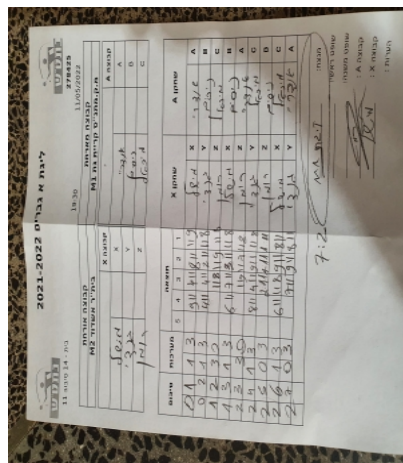

קבוצה אורחת			קבוצה מארחת		
בית"ר אשדוד M2			מ.ק.מתנ"ס קריית גת M1		
בית"ר אשדוד M2		קבוצה X	מ.ק.מתנ"ס קריית גת M1		קבוצה A
44444444 44444	4525	X	אנדרי שינדלר	2130	A
44444444 4444444	3858	Y	ניסים באבי	4718	B
44444444 444444	4011	Z	מיכאל שקולניק	1554	C

סכום	מערכות	תוצאה					שחקן X		שחקן A			
		5	4	3	2	1						
0	1	1	3		9/11	4/11	8/11	11/9	מישל וייספפר	X	אנדרי שינדלר	A
0	2	1	3		4/11	4/11	2/11	11/8	גינדי בייבוק	Y	ניסים באבי	B
1	2	3	0			11/8	11/9	11/8	רומן אמינוב	Z	מיכאל שקולניק	C
1	3	1	3		6/11	7/11	3/11	11/8	מישל וייספפר	X	ניסים באבי	B
2	3	3	0			11/9	11/7	11/8	רומן אמינוב	Z	אנדרי שינדלר	A
2	4	1	3		8/11	4/11	9/11	11/8	גינדי בייבוק	Y	מיכאל שקולניק	C
2	5	0	3			2/11	4/11	1/11	רומן אמינוב	Z	ניסים באבי	B
2	6	1	3		6/11	11/8	9/11	8/11	מישל וייספפר	X	מיכאל שקולניק	C
2	7	0	3			7/11	9/11	8/11	גינדי בייבוק	Y	אנדרי שינדלר	A
2	7											