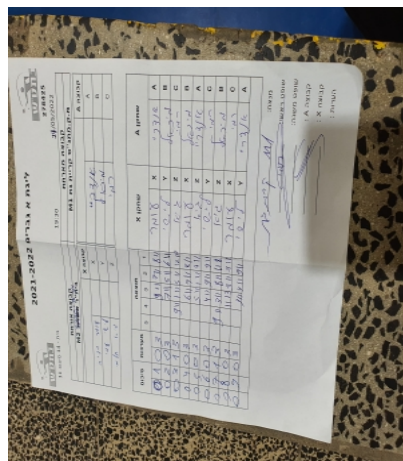

קבוצה אורחת			קבוצה מארחת		
מכבי גדרה M2			עמותת בני קריית גת M1		
מכבי גדרה M2		קבוצה X	עמותת בני קריית גת M1		קבוצה A
4444 4444	7204	X	אנדרי שינדלר	2130	A
4444 4444	7577	Y	מיכאל שקולניק	1554	B
444444 4444	6909	Z	רמי שלומוב	2132	C

סכום	מערכות	תוצאה					שחקן X		שחקן A			
		5	4	3	2	1						
0	1	0	3			9/11	7/11	8/11	עומר בניה	X	אנדרי שינדלר	A
0	2	0	3			7/11	5/11	6/11	לישי עמי	Y	מיכאל שקולניק	B
0	3	1	3		9/11	1/11	5/11	12/10	גיא חלימי	Z	רמי שלומוב	C
0	4	0	3			6/11	7/11	8/11	עומר בניה	X	מיכאל שקולניק	B
0	5	0	3			5/11	1/11	7/11	גיא חלימי	Z	אנדרי שינדלר	A
0	6	0	3			4/11	9/11	9/11	לישי עמי	Y	רמי שלומוב	C
0	7	1	3		9/11	3/11	8/11	11/8	גיא חלימי	Z	מיכאל שקולניק	B
0	8	0	3			11/13	3/11	9/11	עומר בניה	X	רמי שלומוב	C
0	9	0	3			3/11	4/11	9/11	לישי עמי	Y	אנדרי שינדלר	A
0	9											