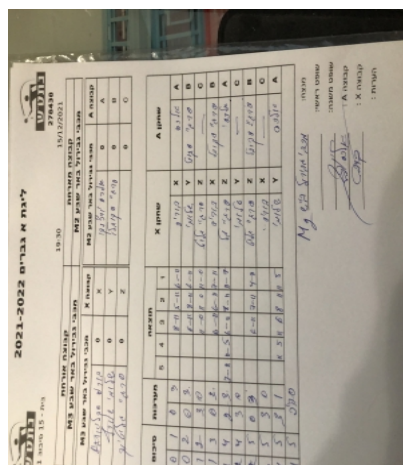

קבוצה אורחת			קבוצה מארחת		
מכבי גבירול באר שבע M3			מכבי גבירול באר שבע M2		
מכבי גבירול באר שבע M3		קבוצה X	מכבי גבירול באר שבע M2		קבוצה A
בוריס סקליארביץ	1700	X	אלכסנדר יורצ'נקו	4246	A
שלומי שוורץ	2716	Y	סרגיי סקובלו	4248	B
סרגיי גליטיוק	1706	Z	שם:	ת"ז:	C

סכום	מערכות	תוצאה					שחקן X	שחקן A				
		5	4	3	2	1						
0	1	0	3			8/11	5/11	6/11	בוריס סקליארביץ	X	אלכסנדר יורצ'נקו	A
0	2	0	3			6/11	8/11	6/11	שלומי שוורץ	Y	סרגיי סקובלו	B
1	2	3	0			11/0	11/0	11/0	סרגיי גליטיוק	Z		C
1	3	0	3			6/11	6/11	7/11	בוריס סקליארביץ	X	סרגיי סקובלו	B
1	4	2	3	7/11	11/5	6/11	8/11	11/7	סרגיי גליטיוק	Z	אלכסנדר יורצ'נקו	A
2	4	3	0			11/0	11/0	11/0	שלומי שוורץ	Y		C
2	5	0	3			6/11	7/11	4/11	סרגיי גליטיוק	Z	סרגיי סקובלו	B
3	5	3	0			11/0	11/0	11/0	בוריס סקליארביץ	X		C
4	5	3	1		11/5	11/6	8/11	11/5	שלומי שוורץ	Y	אלכסנדר יורצ'נקו	A
4	5											

מנצח: מכבי גבירול באר שבע M2

שופט ראשי: _____

שופט משנה: _____

קבוצה A: מכבי גבירול באר שבע M2

קבוצה X: מכבי גבירול באר שבע M3

הערות: _____