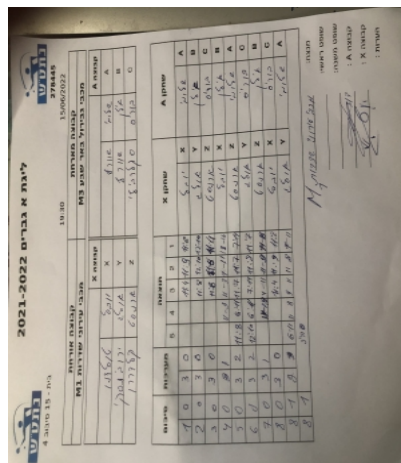

קבוצה אורחת			קבוצה מארחת		
מכבי עירוני שדרות M1			מכבי גבירול באר שבע M3		
מכבי עירוני שדרות M1		קבוצה X	מכבי גבירול באר שבע M3		קבוצה A
44444444 44444	6668	X	שלומי שוורץ	2716	A
44444444444444 44444	6669	Y	אילן שוורץ	2717	B
444444444 4444444	1209	Z	בוריס סקליארביץ	1700	C

סכום	מערכות	תוצאה					שחקן X		שחקן A					
		5	4	3	2	1								
1	0	3	0			11/4	11/9	11/6	יובל טולדנו	X	שלומי שוורץ	A		
2	0	3	0			11/8	12/10	12/10	אולג ירובינסקי	Y	אילן שוורץ	B		
3	0	3	0			11/8	11/5	11/4	ארנסט קלדרו	Z	בוריס סקליארביץ	C		
4	0	3	1			11/9	11/3	7/11	18/16	יובל טולדנו	X	אילן שוורץ	B	
5	0	3	2			11/8	6/11	11/7	11/7	7/11	ארנסט קלדרו	Z	שלומי שוורץ	A
6	0	3	2			12/10	6/11	7/11	11/8	11/7	אולג ירובינסקי	Y	בוריס סקליארביץ	C
7	0	3	1			14/12	4/11	11/9	11/8	ארנסט קלדרו	Z	אילן שוורץ	B	
8	0	3	0			11/4	11/9	11/8	יובל טולדנו	X	בוריס סקליארביץ	C		
8	1	2	3			6/11	11/8	9/11	11/8	7/11	אולג ירובינסקי	Y	שלומי שוורץ	A
8	1													